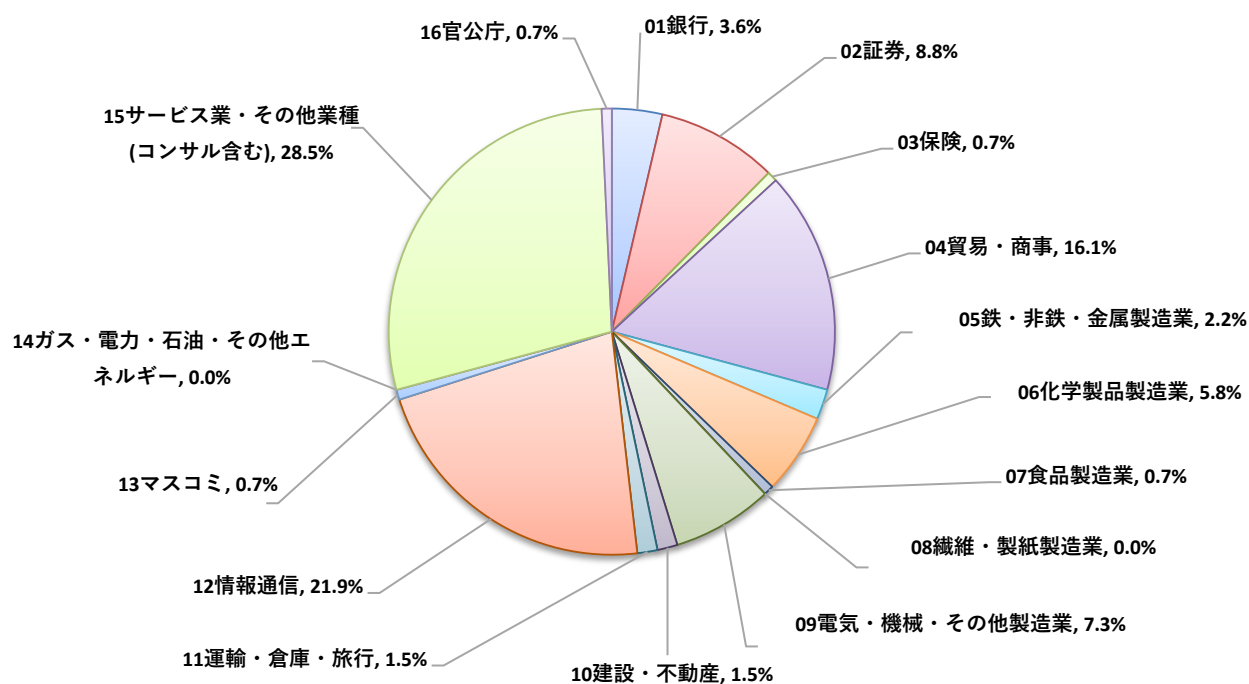

＜学部＞外国人留学生の業界別進路状況・グラフ

〔過去5年間の就職人数データ（2017-2021）〕

カッコ内は女子（内数）

業界別進路状況	合算人数
01銀行	5(3)
02証券	12(9)
03保険	1
04貿易・商事	22(10)
05鉄・非鉄・金属製造業	3(1)
06化学製品製造業	8(5)
07食品製造業	1(1)
08繊維・製紙製造業	0
09電気・機械・その他製造業	10(4)
10建設・不動産	2
11運輸・倉庫・旅行	2(2)
12情報通信	30(16)
13マスコミ	1
14ガス・電力・石油・その他エネルギー	0
15サービス業・その他業種（コンサル含む）	39(23)
16官公庁	1(1)

＜学部＞外国人留学生の就職先上位企業

〔過去5年間の就職人数データ（2017-2021）〕

カッコ内は女子（内数）

順位	企業名	人数
1	監査法人トーマツ	4(3)
2	楽天	3(1)
3	コーエーテクモホールディングス	3
3	双日	3(1)
3	日本アイ・ピー・エム	3(1)
6	S M B C 日興証券	2
6	シャープ	2
6	ゴールドマン・サックス証券	2(2)
6	日本ロレアル	2(2)
6	三井物産	2(2)
6	ミスミグループ本社	2(1)
6	P w C コンサルティング	2(1)
6	シンプレクス	2(1)
6	デロイトトーマツコンサルティング	2(1)
6	ニッセイ情報テクノロジー	2(2)