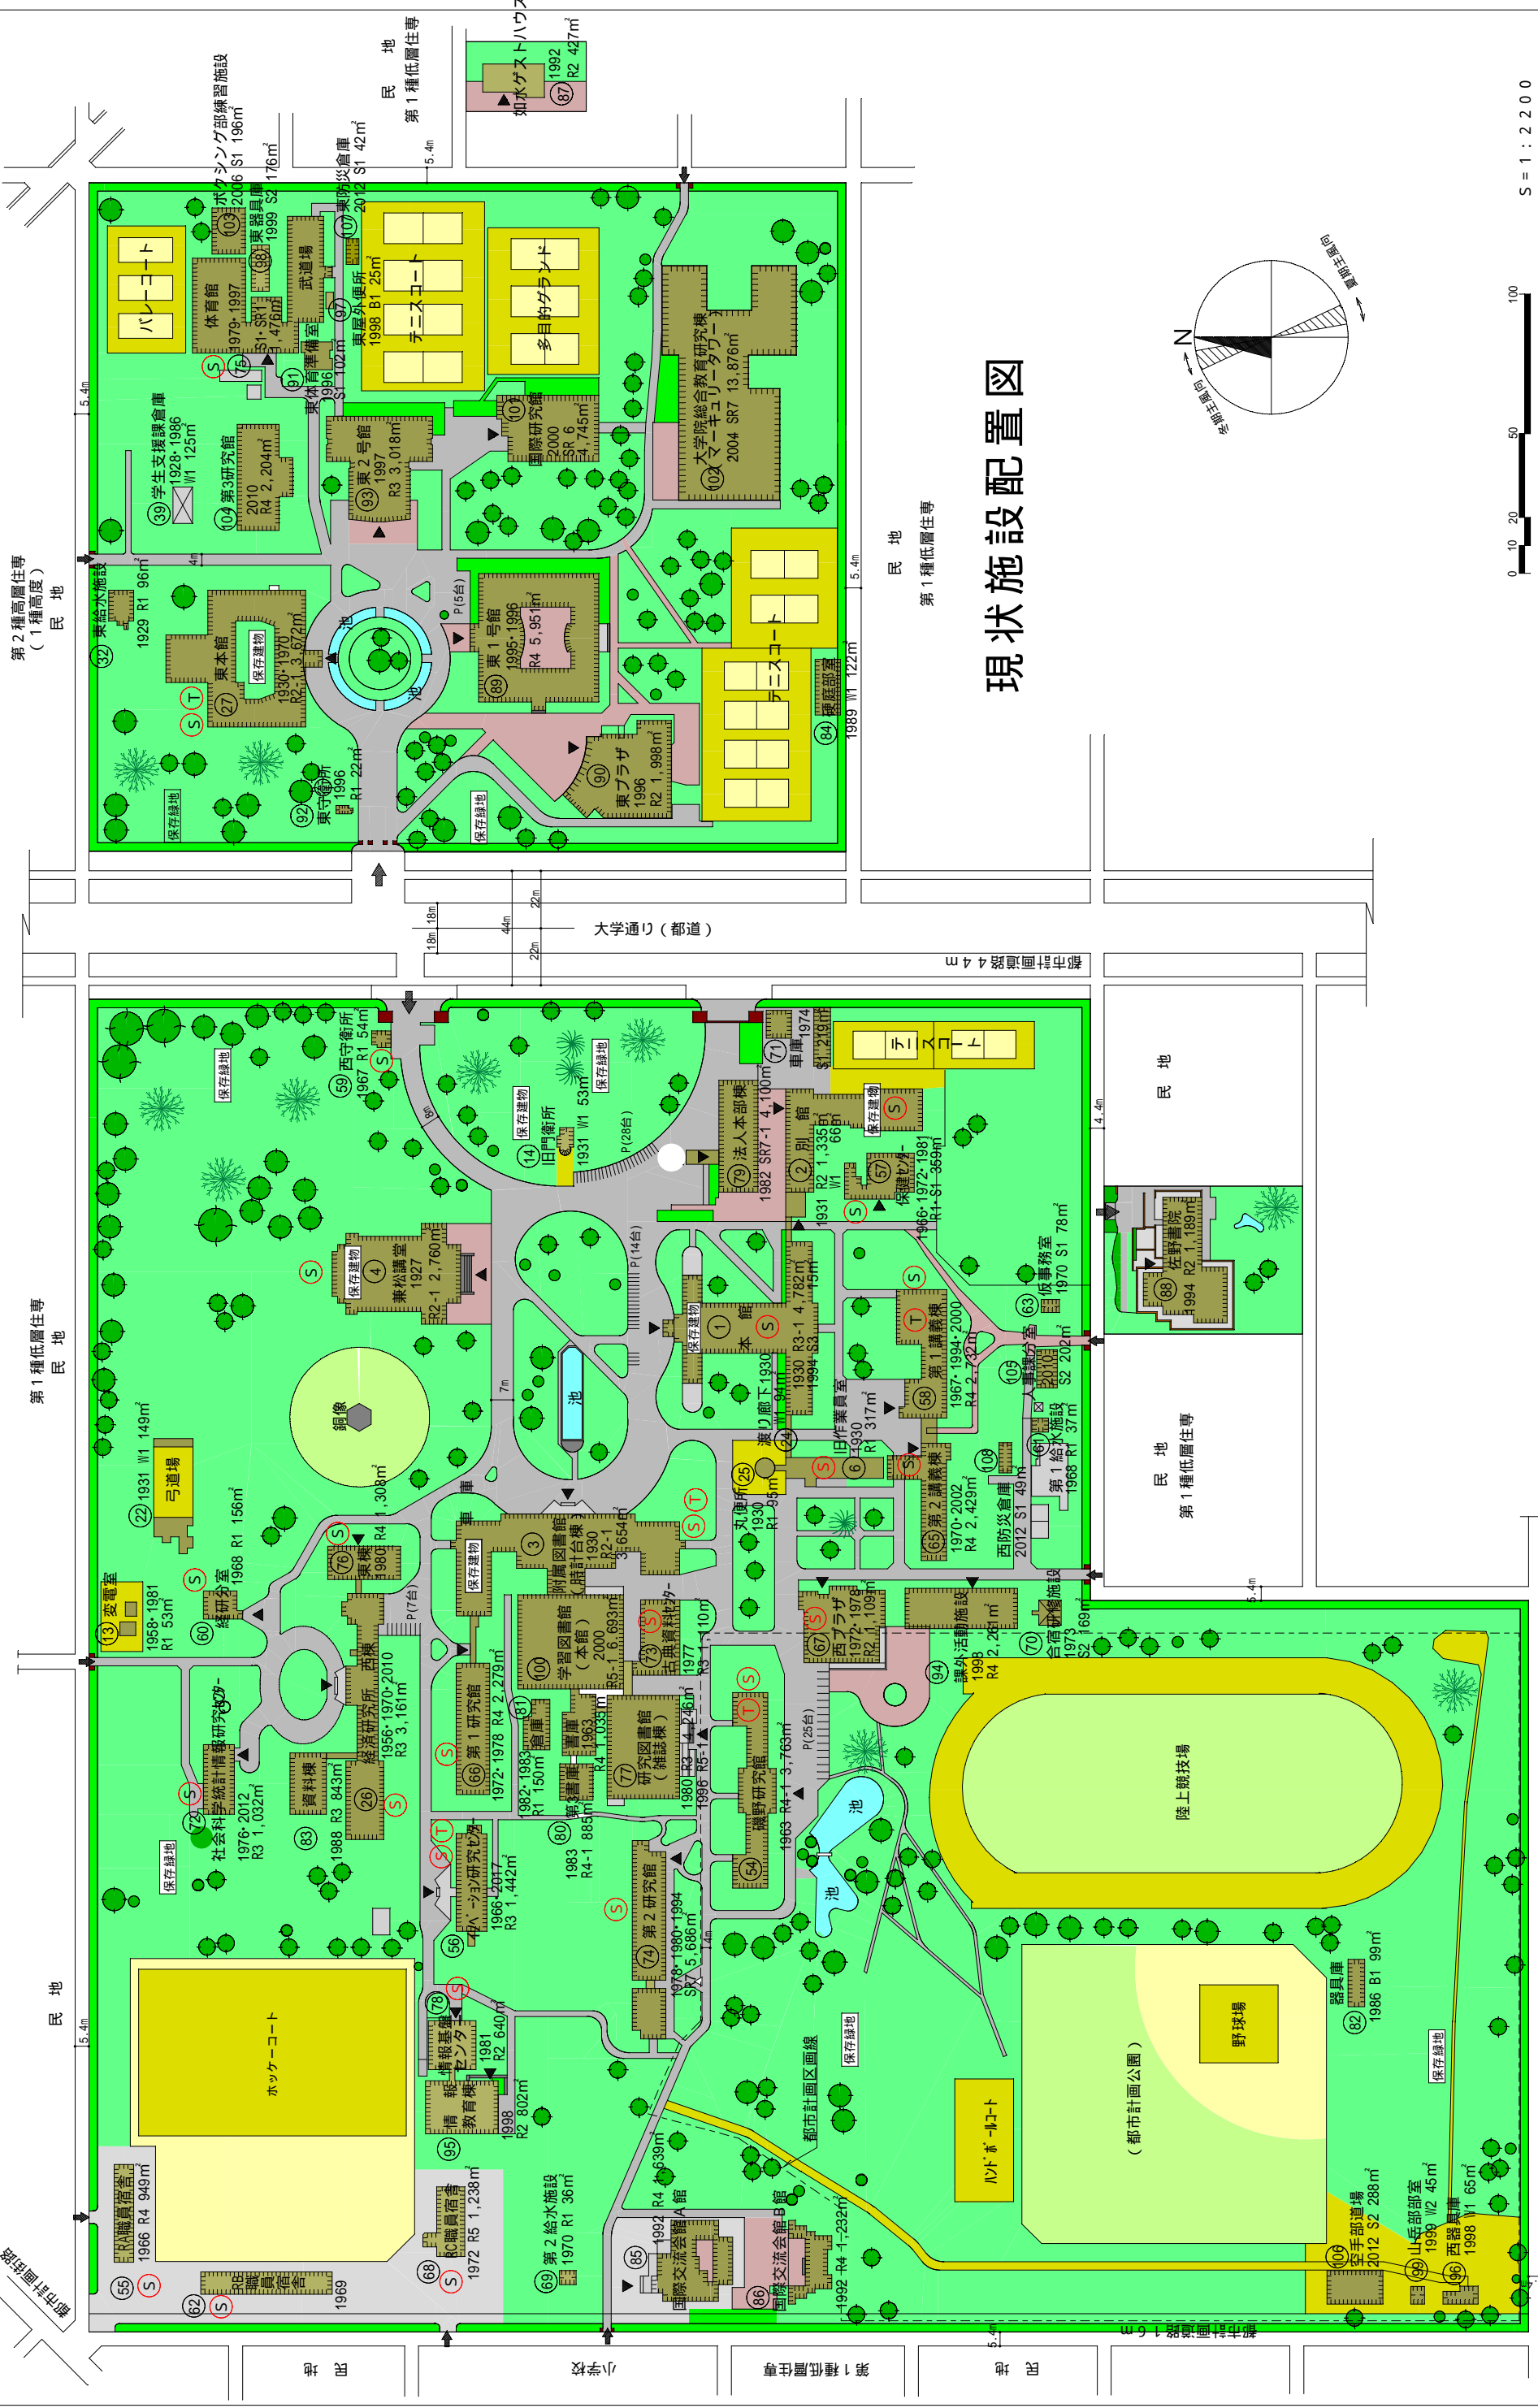

国立キャンパス 交通案内

アクセス方法：国立キャンパス

〒186-8601 東京都国立市中2-1

- 経営管理研究科・商学部
- 経済学研究科・経済学部
- 法学研究科・法学部
- 法科大学院
- 社会学研究科・社会学部
- 言語社会研究科
- 国際・公共政策研究部・教育部
(アジア公共政策プログラム以外)
- 経済研究所 (〒186-8603)
- ソーシャル・データサイエンス研究科・ソーシャル・データサイエンス学部

JR中央線 国立駅 下車

- 南口 徒歩約10分

JR南武線 谷保駅 下車

- 北口 徒歩約20分
- 国立駅行 一橋大学下車 バス約6分

現状施設配置図

S = 1 : 2,200

敷地面積	建築面積	建物延面積	建ぺい率	容積率	全学生数	学部等名	団地名	所在地名	学校番号	大学名	作成年度
288,214㎡	36,077㎡	109,187㎡	12.5%	37.9%	5,534	法学部 経済学部 商学部 社会学部 SDS学部 共通教育 言語社会科学研究科 経済研究所	001	東京都国立市中2丁目1番地	0220	一橋大学	2021
整理番号 2-0220-001											