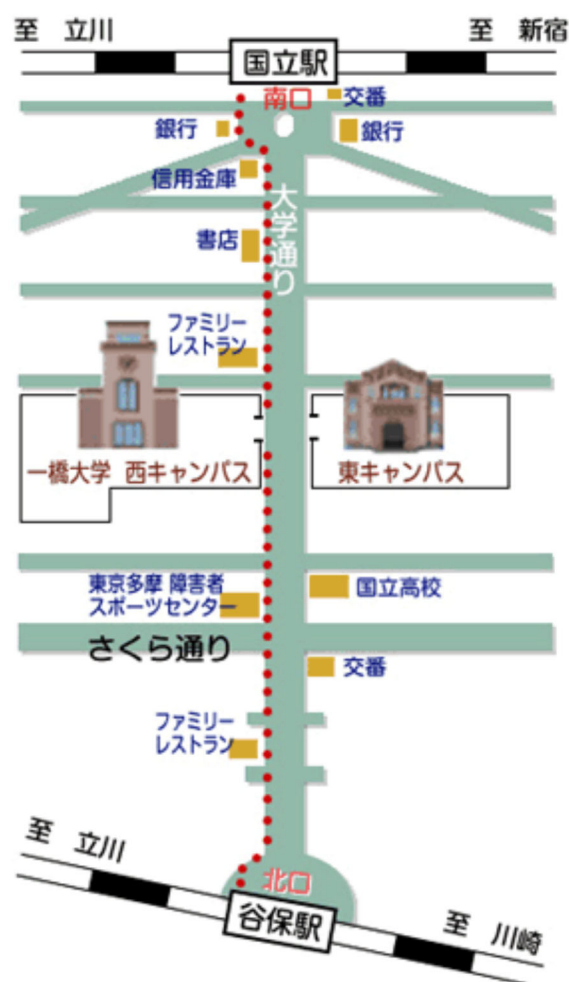

国立キャンパス 交通案内

アクセス方法：国立キャンパス

〒186-8601 東京都国立市中2-1

- 経営管理研究科・商学部
- 経済学研究科・経済学部
- 法学研究科・法学部
- 法科大学院
- 社会学研究科・社会学部
- 言語社会研究科
- 国際・公共政策研究部・教育部
(アジア公共政策プログラム以外)
- 経済研究所 (〒186-8603)
- ソーシャル・データサイエンス研究科・ソーシャル・データサイエンス学部

JR中央線 国立駅 下車

- 南口 徒歩約10分

JR南武線 谷保駅 下車

- 北口 徒歩約20分
- 国立駅行 一橋大学下車 バス約6分

現状施設配置図

S = 1 : 2,200

敷地面積	建築面積	建物延面積	建ぺい率	容積率	全学生数	学部等名	団地名	所在地名	学校番号	大学名	作成年度
288,214㎡	36,077㎡	109,187㎡	12.5%	37.9%	5,534	法学部 経済学部 商学部 社会学部 SDS学部 共通教育 言語社会科学研究科 経済研究所	001	東京都国立市中2丁目1番地	0220	一橋大学	2021
整理番号 2-0220-001											