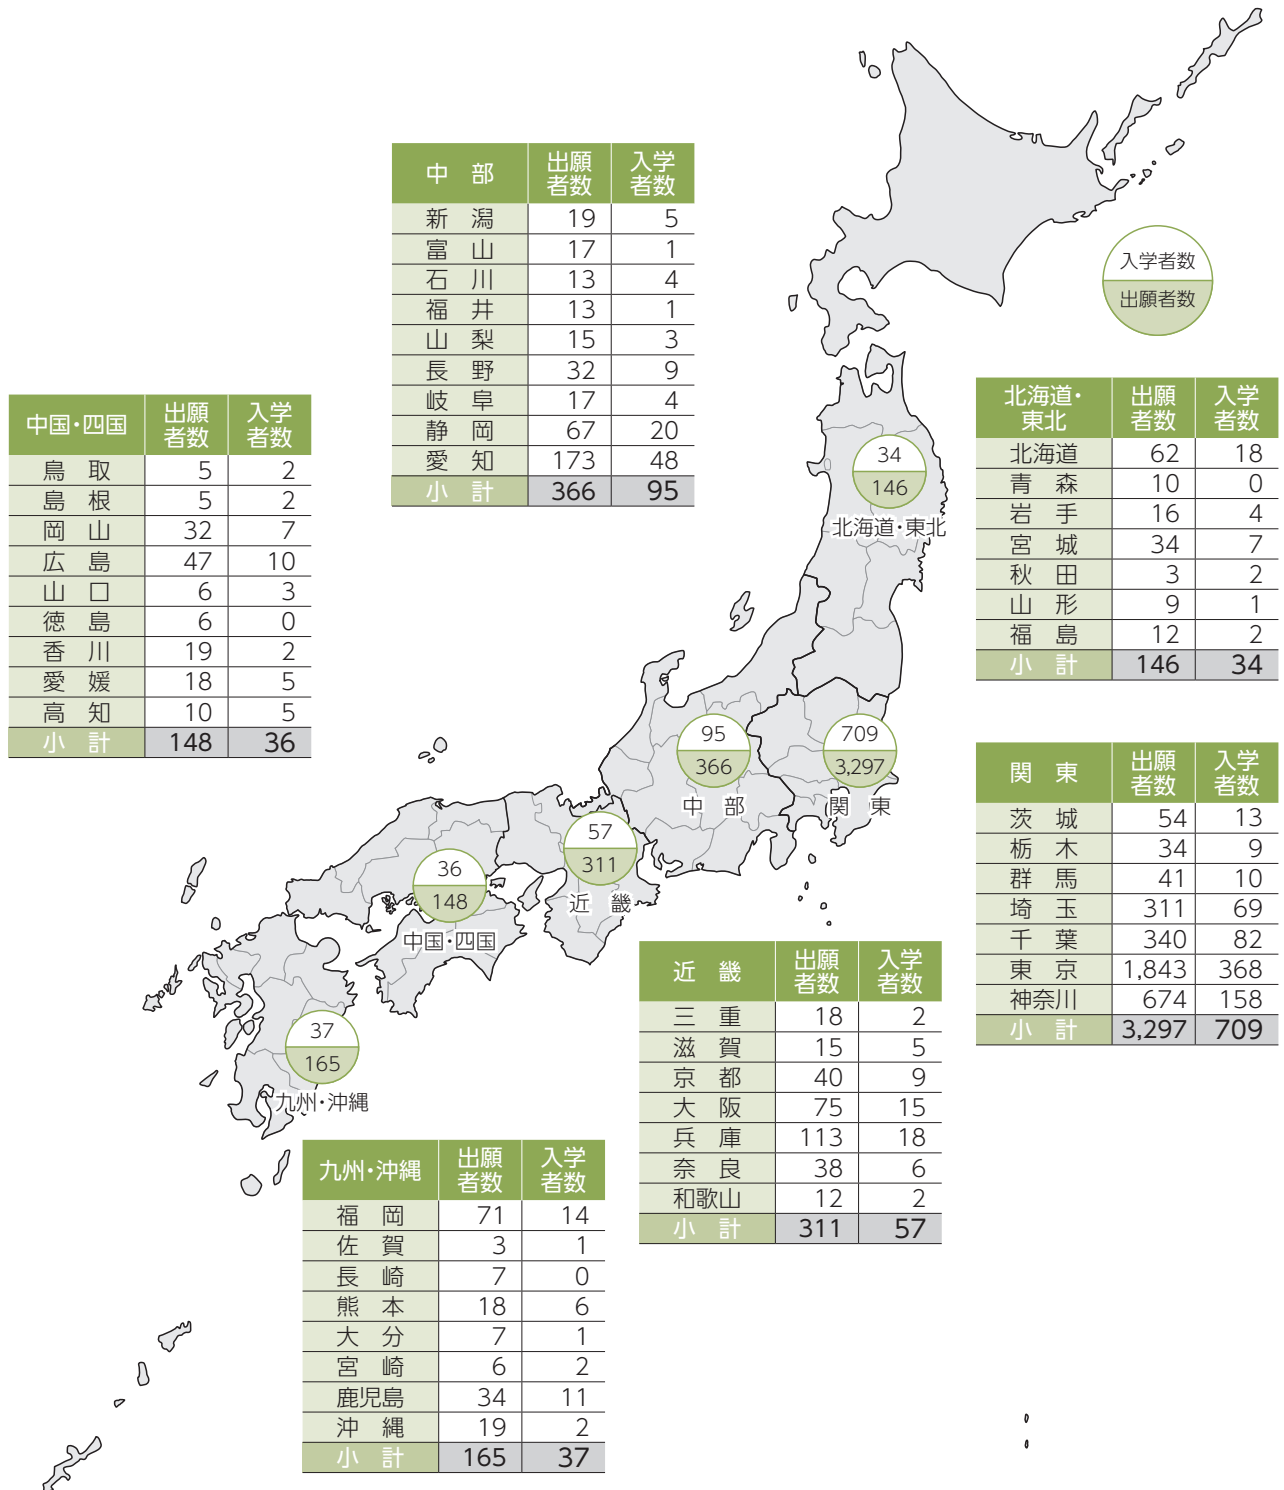

都道府県別学部入学者の状況

2024年度

備考：学校推薦型選抜の出願者数・入学者数を含む。