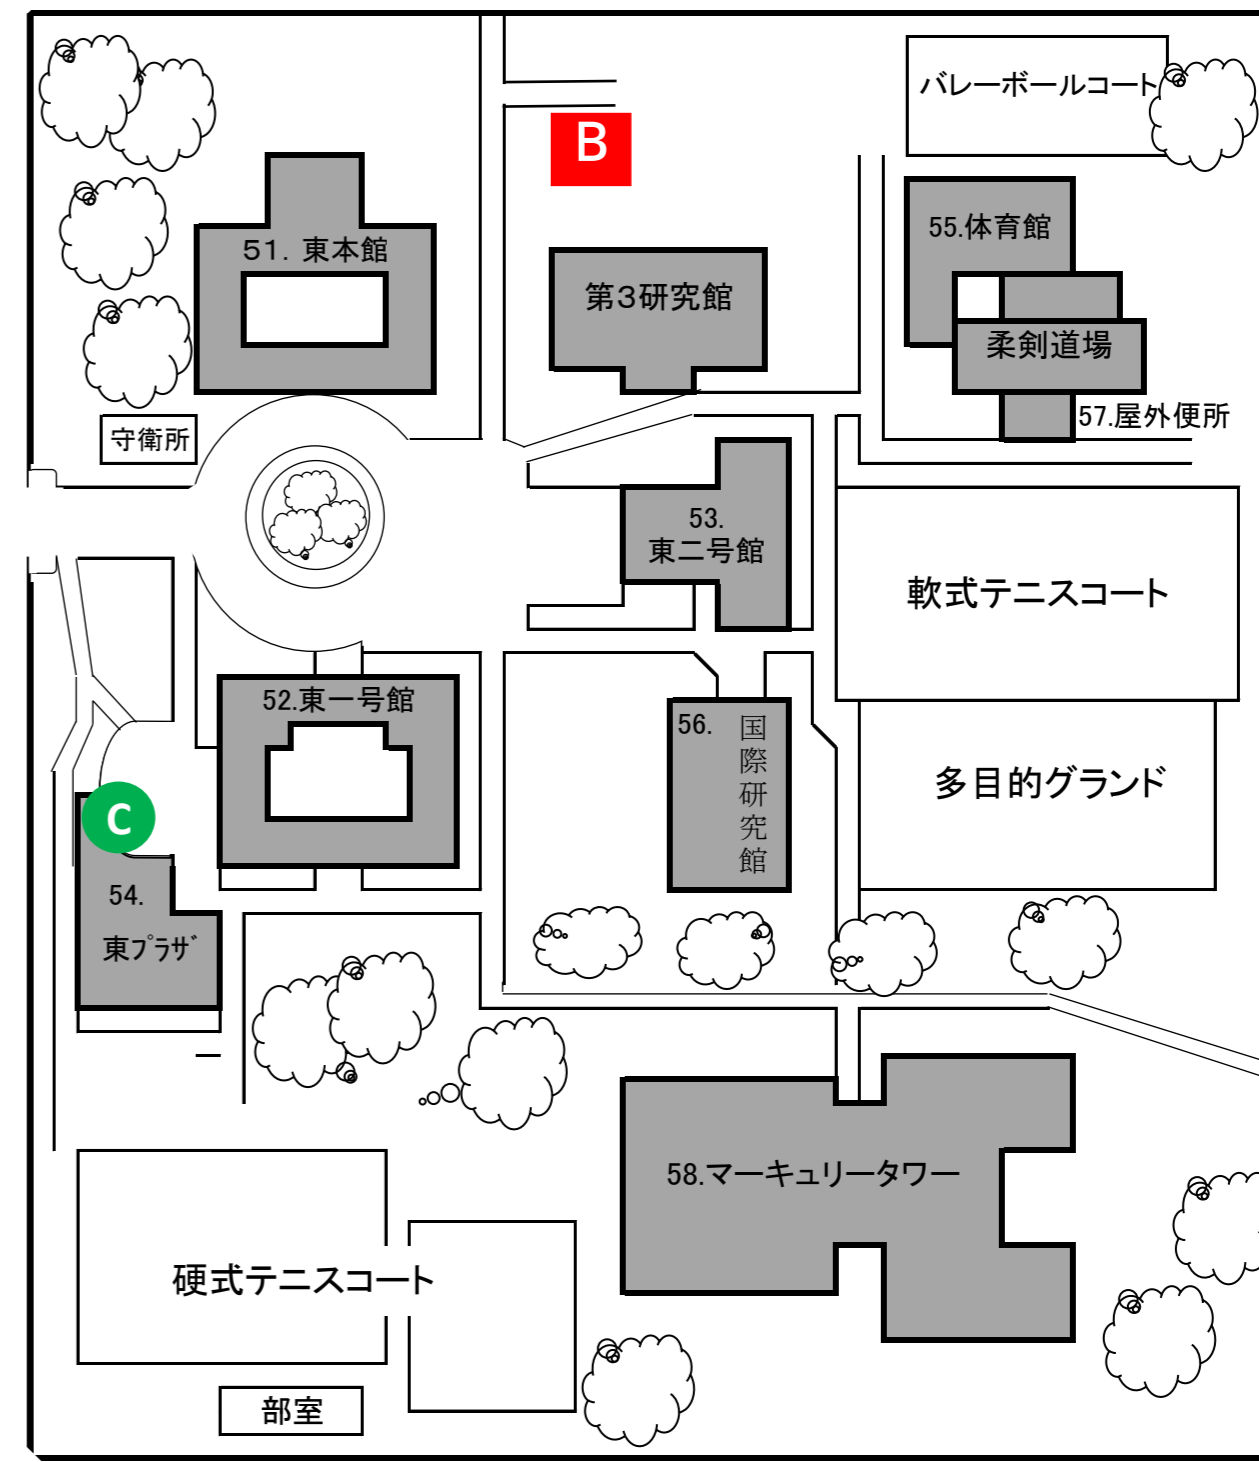

一橋大学国立キャンパス指定喫煙場所【灰皿設置場所】

↑ 国立
大学通り
至 谷保駅

● 令和元年7月1日に撤去する指定喫煙場所
■ 令和元年7月1日以降の指定喫煙場所

大学構内は建物内も含め禁煙です。上記の指定場所以外の喫煙（電子タバコを含む）、吸い殻の投げ捨ては厳禁です。