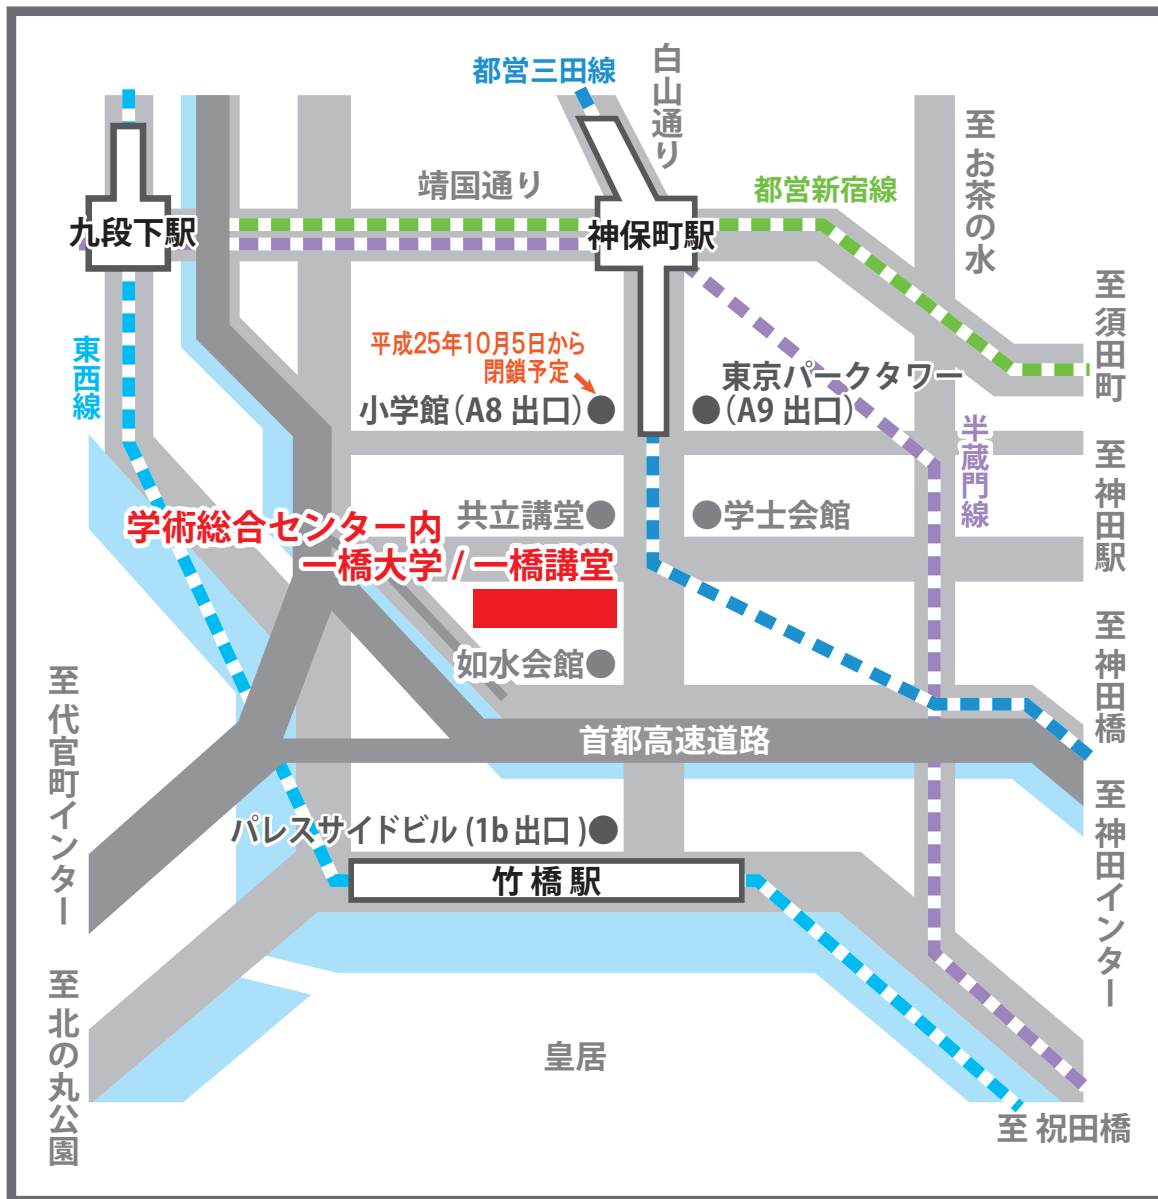

# 一橋大学 / 一橋講堂への経路

東京メトロ半蔵門線  
都営三田線、都営新宿線

神保町駅 (A9 出口) 徒歩 4 分

東京メトロ東西線

竹橋駅 (1b 出口) 徒歩 4 分