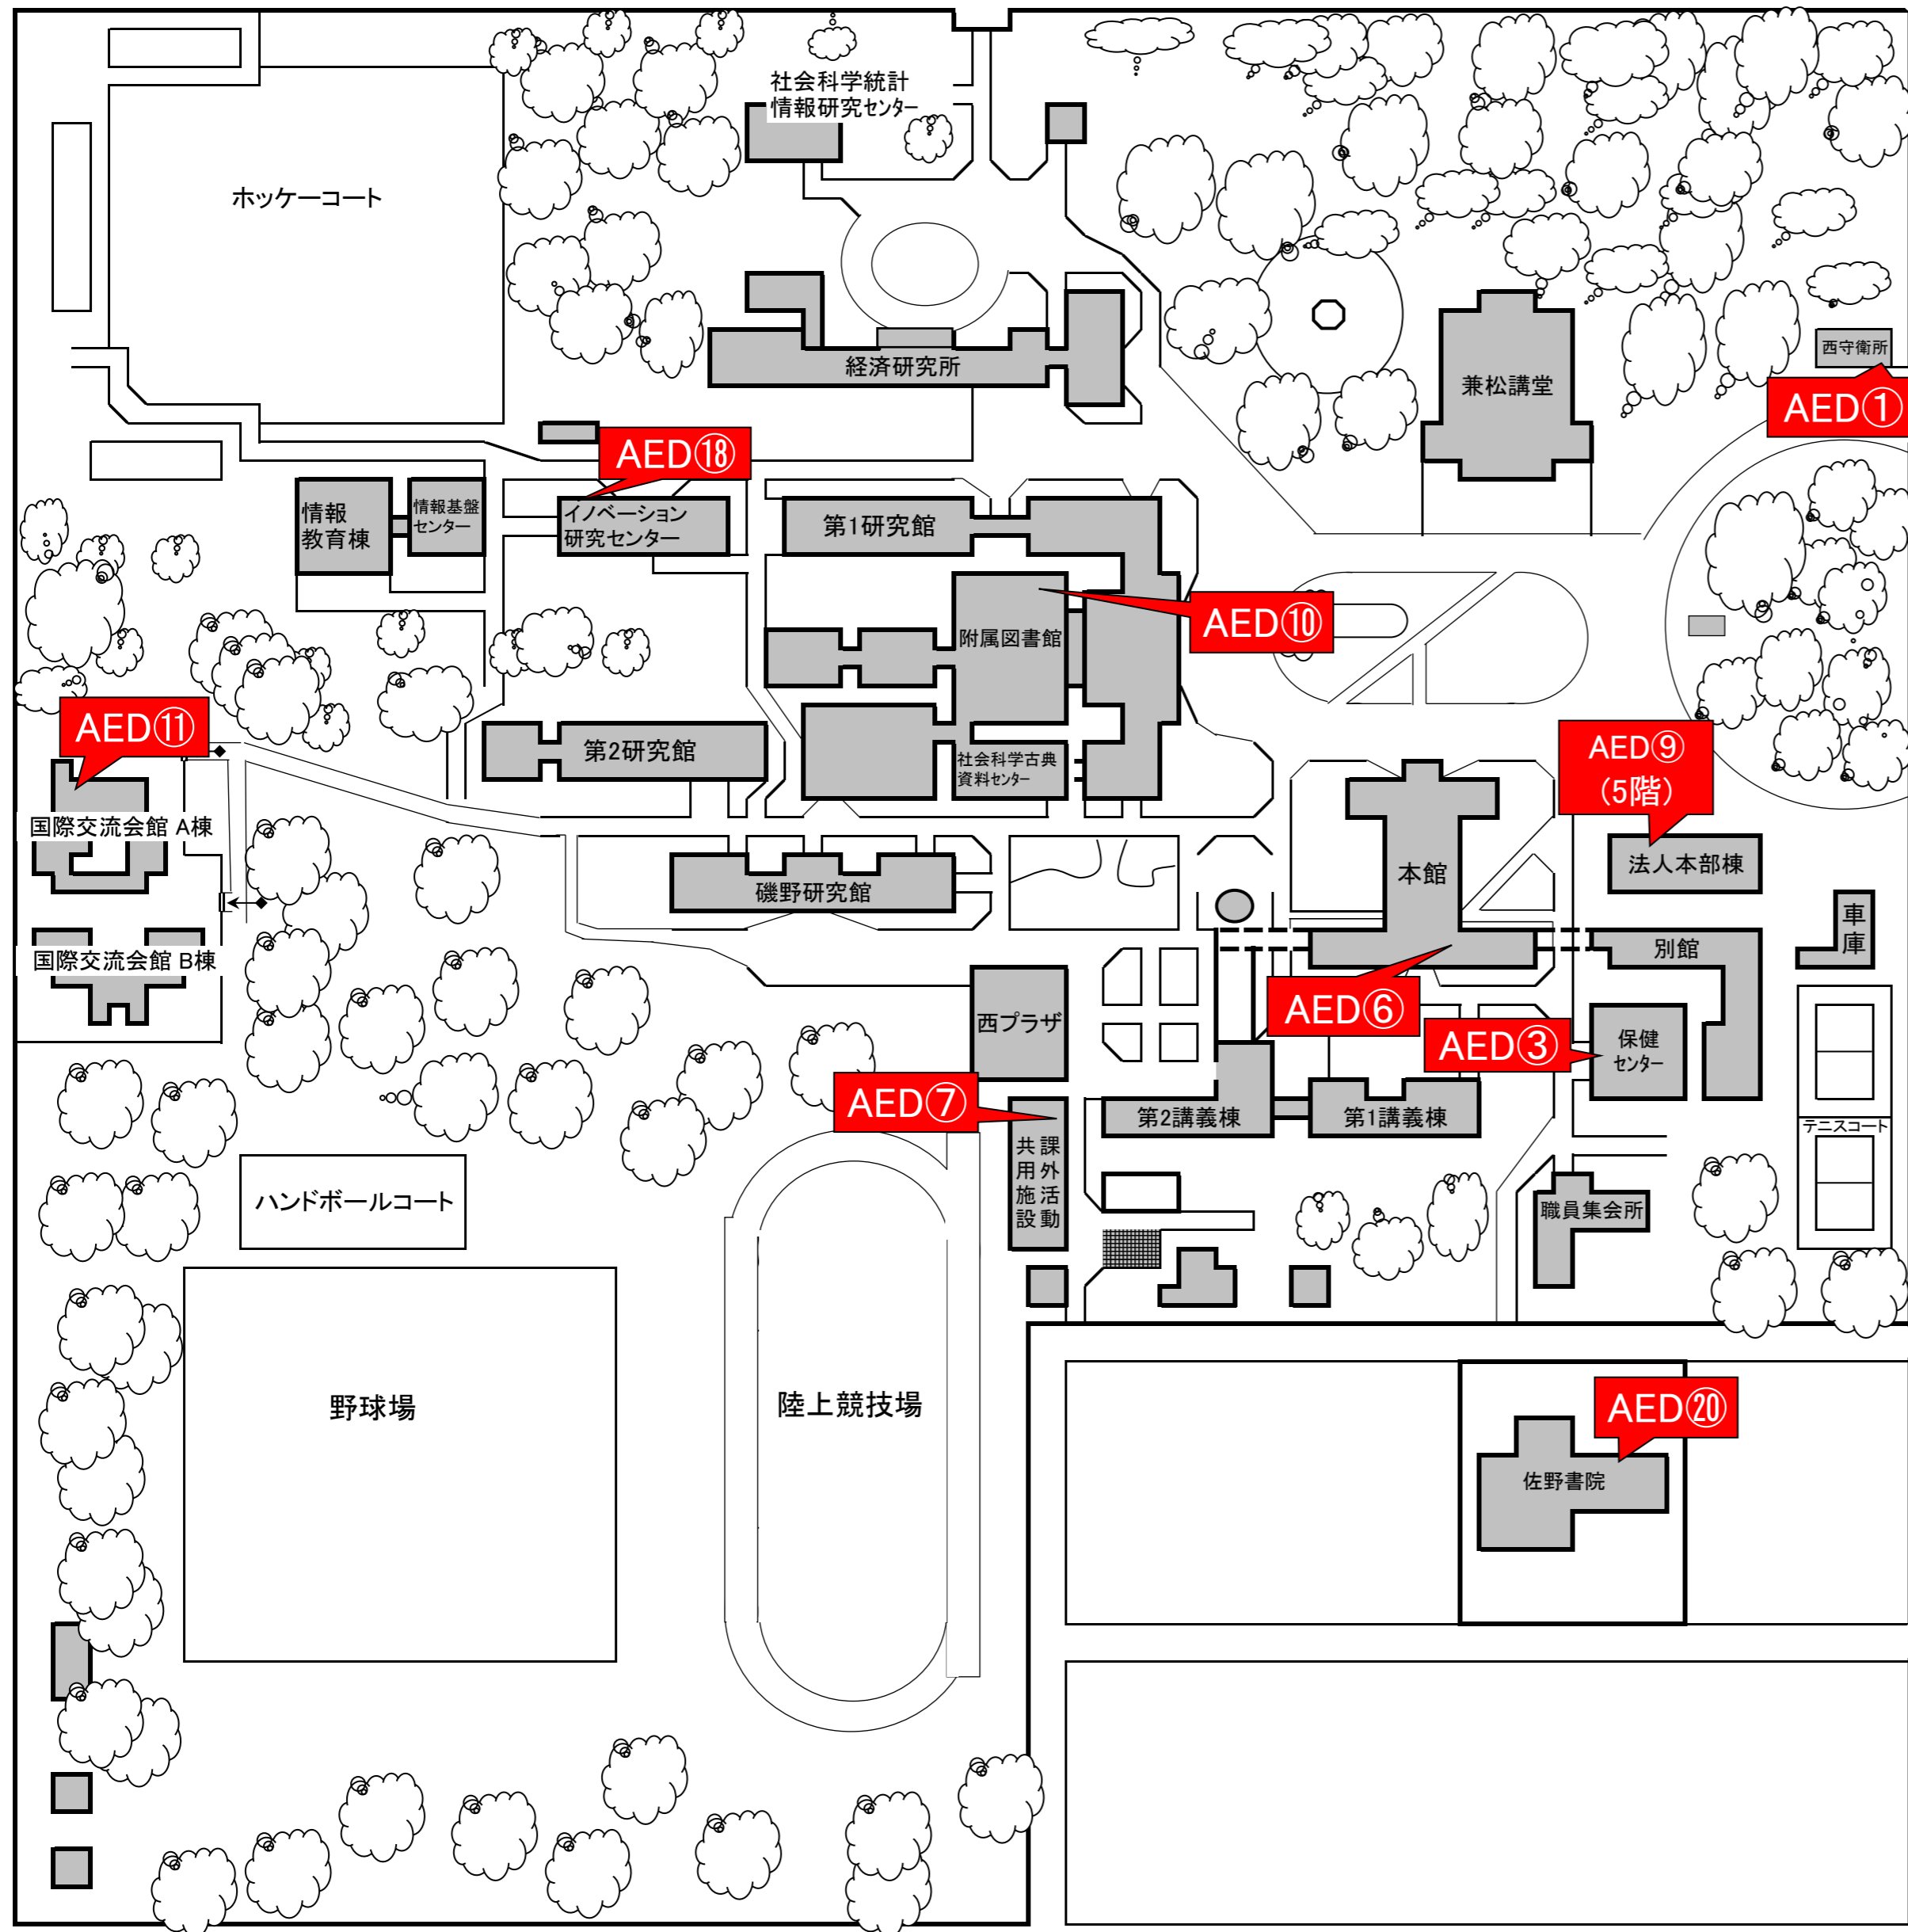

国立キャンパス

至
国立駅

大学通り

至
谷保駅