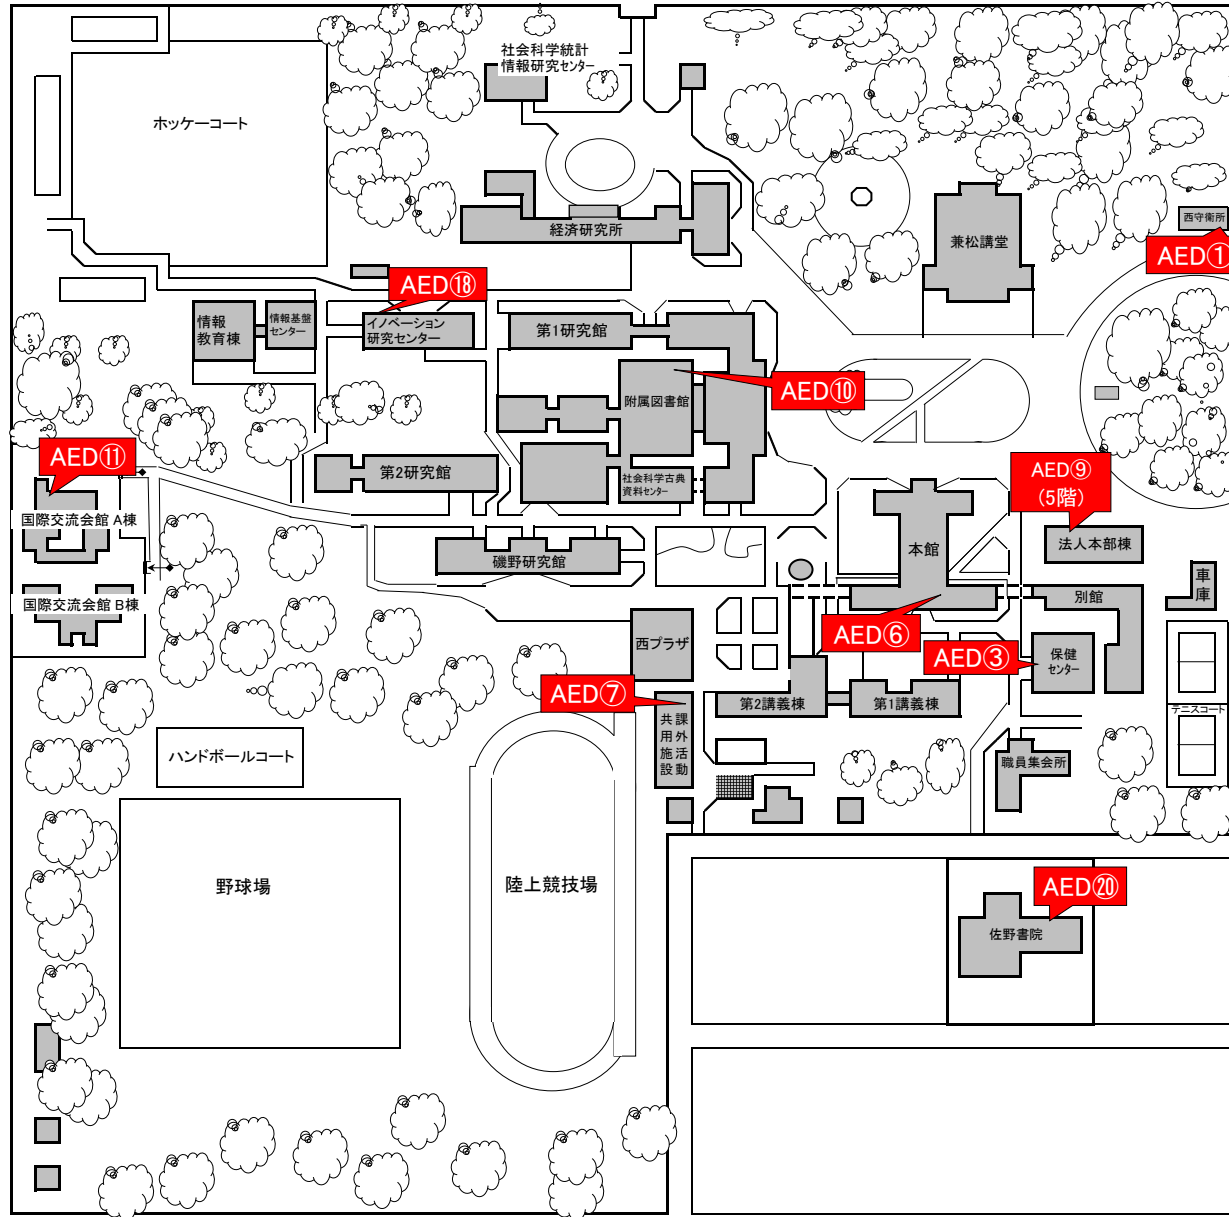

# 国立キャンパス

至  
国立駅

大学通り

至  
谷保駅