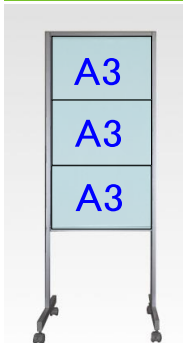

手元灯

スイッチャー

利用場所(各会議室)にてお貸出/ご返却

赤外線移動型会議システム

- 赤外線マイク(卓置型)
- 充電電池式

案内板 A4型

- A4-1枚貼り仕様
- 全高1100mm
- 金属性
- 表示部: プラスチック

予備テーブル

- 2人掛けテーブル
- 折り畳み式
- ホワイトのみ

W1500 × D600 × H700

案内板 ホワイトボード型

- A3横 × 3枚貼り仕様
- 全高1390mm
- 金属性
- 表示部: ホワイトボード
- ローラー有り

表示部W490 × H940

予備イス

- 1人掛け
- 軽量タイプ
- ブルーのみ

W450 × D450 × H420