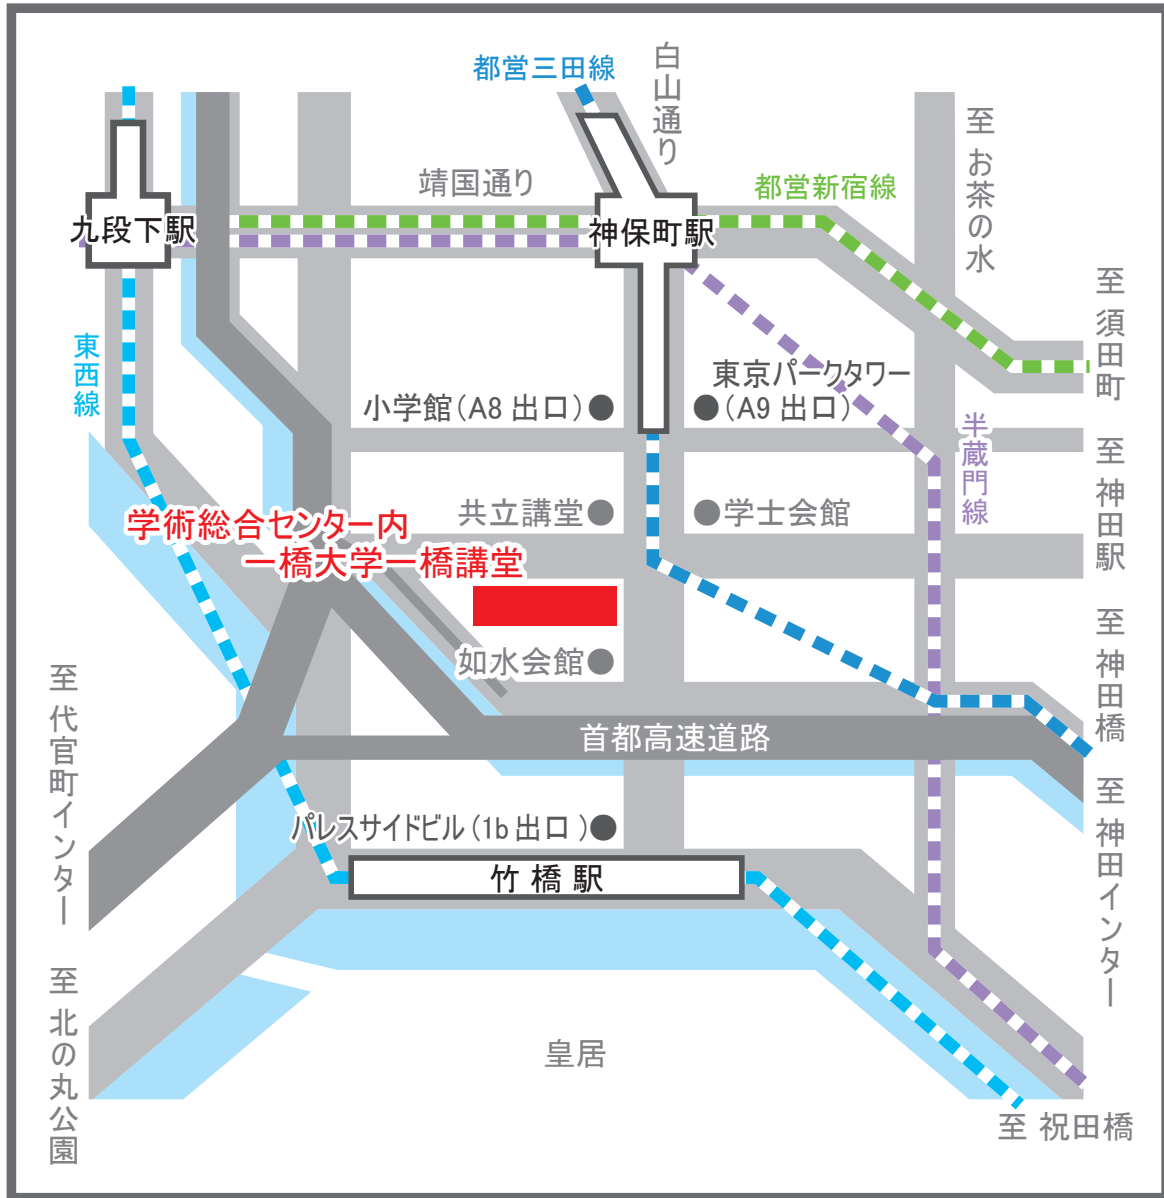

一橋大学一橋講堂への経路

【一橋大学一橋講堂】

〒101-8439 東京都千代田区一ツ橋 2-1-2 学術総合センター内

東京メトロ半蔵門線、都営三田線、都営新宿線 神保町駅 (A8・A9 出口) 徒歩 4 分

東京メトロ東西線 竹橋駅 (1b 出口) 徒歩 4 分