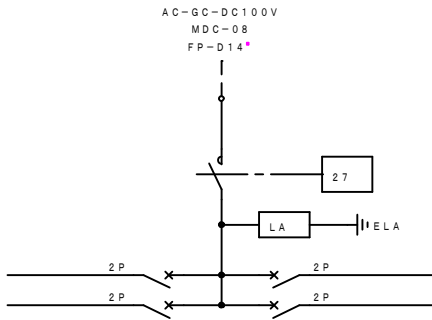

L-3C-1

163W200V/100V
ML-13
CV-T38*

ロビー誘導灯	102VA	100V	イ
大会議場誘導灯	408VA	100V	ハ

ロ	100V	251VA	大会議場誘導灯
---	------	-------	---------

廊下照明	490VA	200V	101
大会議場天井表照明	2,597VA	200V	103
ロビー間接照明	1,127VA	200V	105
予備	1,200VA	200V	予備
通訳ブース他照明	640VA	100V	101
AV調整室照明	384VA	100V	103
ロビー照明	1,216VA	100V	105
ロビー照明	448VA	100V	107
廊下・AV調整室他コンセント	640VA	100V	150
通訳ブースコンセント	560VA	100V	152
ロビーコンセント	320VA	100V	154
EPSコンセント・弱電盤電源	380VA	100V	156
リモコントランス	50VA	100V	

計 16,305VA

監視接点入力端装置 x 1
状態表示用端装置 x 1

AC-GC-DC100V
MDC-08
FP-D14*

ロビー非常照明	900VA	100V	1
大会議場非常照明	320VA	100V	3

2	100V	800VA	大会議場他非常照明
予	100V		予備

計 2,020VA