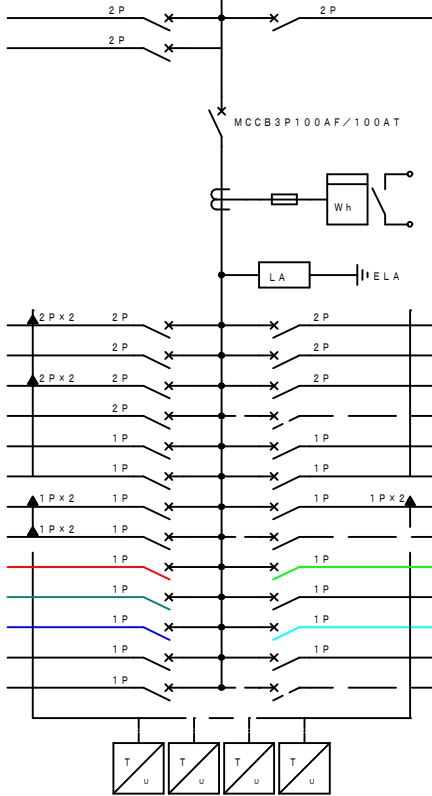

L-3C-1

163W200V/100V
ML-13
CV-T38*

ロビー誘導灯	102VA	100V	イ
大会議場誘導灯	408VA	100V	ハ

ロ	100V	251VA	大会議場誘導灯
---	------	-------	---------

廊下照明	490VA	200V	101
大会議場天井表照明	2,597VA	200V	103
ロビー間接照明	1,127VA	200V	105
予備	1,200VA	200V	予備
通訳ブース他照明	640VA	100V	101
AV調整室照明	384VA	100V	103
ロビー照明	1,216VA	100V	105
ロビー照明	448VA	100V	107
廊下・AV調整室他コンセント	640VA	100V	150
通訳ブースコンセント	560VA	100V	152
ロビーコンセント	320VA	100V	154
EPSコンセント・弱電盤電源	380VA	100V	156
リモコントランス	50VA	100V	

計 16,305VA

監視接点入力端装置 x 1
状態表示用端装置 x 1

AC-GC-DC100V
MDC-08
FP-D14*

ロビー非常照明	900VA	100V	1
大会議場非常照明	320VA	100V	3

2	100V	800VA	大会議場他非常照明
予	100V		予備

計 2,020VA