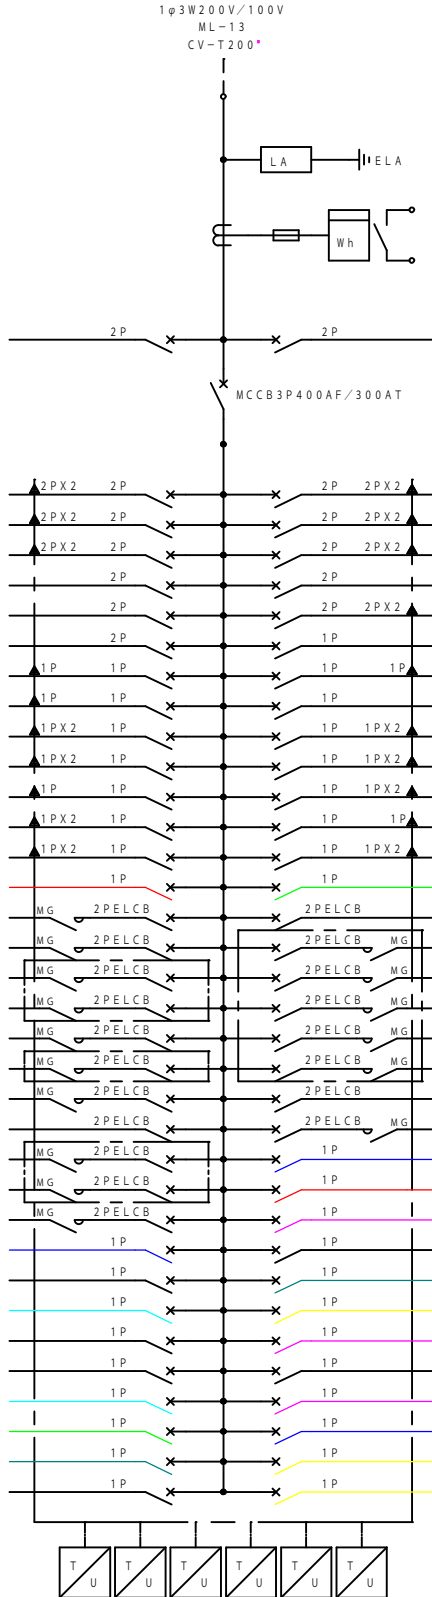

L-2C-1

一橋講堂及びロビー
中会議場及びロビー

1φ3W200V/100V
ML-13
CV-T200*

ELA E3 E3L

誘導灯	96VA	100V	イ
-----	------	------	---

日	100V	32VA	中会議場誘導灯
---	------	------	---------

ロビー間接照明	1,485VA	200V	01
ロビー間接照明	540VA	200V	03
ロビー間接照明	432VA	200V	05
EPS照明	54VA	200V	07
倉庫1・前室・控室他	270VA	200V	09
プロジェクター・機械室他照明	243VA	200V	11
廊下・倉庫(2)照明	576VA	100V	101
WC(女)1	1,024VA	100V	103
ロビー	1,408VA	100V	105
ロビー	1,280VA	100V	107
ロビー壁付照明	600VA	100V	109
ロビー吹抜照明	1,350VA	100V	111
大会議場横廊下・前室・倉庫	324VA	100V	113
ロビー・倉庫	560VA	100V	150
身障者用WC	1,300VA	100V	152
WC(女)コンセント	1,300VA	100V	154
WC(女)	1,300VA	100V	156
WC(女)	1,300VA	100V	158
WC(女)	1,300VA	100V	160
WC(女)	1,300VA	100V	162
WC(女)	1,300VA	100V	164
WC(女)擬音装置	100VA	100V	166
WC(男)1	1,300VA	100V	168
WC(男)1	1,300VA	100V	170
WC(男)1	1,300VA	100V	172
ロビー-TV用コンセント	160VA	100V	174
大会議場廊下コンセント・調光器室控室FC	302VA	100V	176
大会議場他コンセント	400VA	100V	178
大会議場控室他コンセント	240VA	100V	180
リモコントランス	50VA	100V	182
中会議室4コンセント	640VA	100V	184
中会議室4	1,000VA	100V	186
中会議室2	1,000VA	100V	188
プロジェクター・機械室コンセント	1,000VA	100V	190

予備	200V	1,200VA	予備
04	200V	540VA	ロビー間接照明
05	200V	432VA	ロビー間接照明
予備	200V	1,200VA	予備
110	200V	810VA	大会議場横廊下間接照明
192	100V	500VA	身障者WCオートドア
102	100V	576VA	WC(男)1
104	100V	452VA	身障者用WC
106	100V	1,408VA	ロビー
108	100V	1,024VA	ロビー
110	100V	768VA	ロビー
112	100V	966VA	ロビー吹抜照明
114	100V	447VA	大会議場横廊下・前室・倉庫
151	100V	320VA	廊下・ロビー
153	100V	800VA	WC(女)自動水栓
155	100V	1,300VA	WC(女)
157	100V	1,300VA	WC(女)
159	100V	1,300VA	WC(女)
161	100V	1,300VA	WC(女)
163	100V	1,300VA	WC(女)
165	100V	500VA	WC(男)1自動水栓
167	100V	1,300VA	WC(男)1
169	100V		PDP電源 2F-B/C
171	100V		PDP電源 2F-A/L
173	100V	1,000VA	自販機コンセント
175	100V	380VA	EPSコンセント・弱電盤電源
177	100V	400VA	大会議場他コンセント
179	100V	1,000VA	ステージ後部コンセント
181	100V	1,000VA	ステージ上部
183	100V	160VA	ステージ前部コンセント
185	100V	720VA	中会議室1コンセント
187	100V	1,000VA	中会議室3
189	100V	1,000VA	中会議室1
191	100V	1,000VA	プロジェクター・機械室コンセント・倉庫