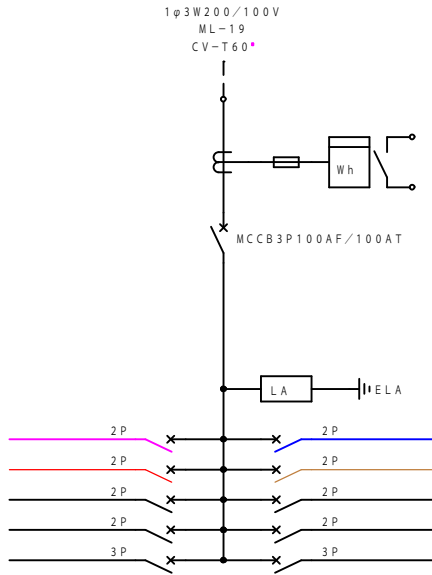

L-1 催事 A
特別会議室系統

特別会議室101コンセント	1,500VA	100V	h80
特別会議室101壁コンセント	1,500VA	100V	h82
催事用	1,500VA	100V	
催事用	2,000VA	200V	
催事用	3,000VA	200/100	

h81	100V	1,500VA	特別会議室102コンセント
h83	100V	1,500VA	特別会議室102壁コンセント
	100V	1,500VA	催事用
	200V	2,000VA	催事用
200/100		3,000VA	催事用

計 19,000VA

L-1 催事 B
特別会議室系統

特別会議室103コンセント	1,500VA	100V	h90
特別会議室103壁コンセント	1,500VA	100V	h92
催事用	1,500VA	100V	
催事用	2,000VA	200V	
催事用	3,000VA	200/100	

h91	100V	1,500VA	予備スペースコンセント
	100V	1,500VA	催事用
	100V	1,500VA	催事用
	200V	2,000VA	催事用
200/100		3,000VA	催事用