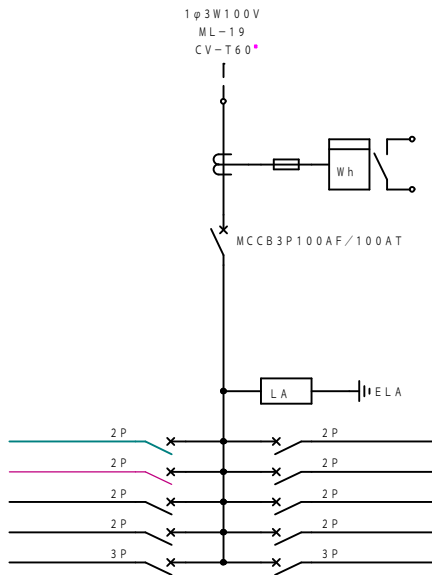

L-1 催事 A
特別会議室系統

特別会議室101コンセント	1,500VA	100V	h80
特別会議室101壁コンセント	1,500VA	100V	h82
催事用	1,500VA	100V	
催事用	2,000VA	200V	
催事用	3,000VA	200/100	

h81	100V	1,500VA	特別会議室102コンセント
h83	100V	1,500VA	特別会議室102壁コンセント
	100V	1,500VA	催事用
	200V	2,000VA	催事用
200/100		3,000VA	催事用

計 19,000VA

L-1 催事 B
特別会議室系統

特別会議室103コンセント	1,500VA	100V	h90
特別会議室103壁コンセント	1,500VA	100V	h92
催事用	1,500VA	100V	
催事用	2,000VA	200V	
催事用	3,000VA	200/100	

h91	100V	1,500VA	予備スペースコンセント
	100V	1,500VA	催事用
	100V	1,500VA	催事用
	200V	2,000VA	催事用
200/100		3,000VA	催事用