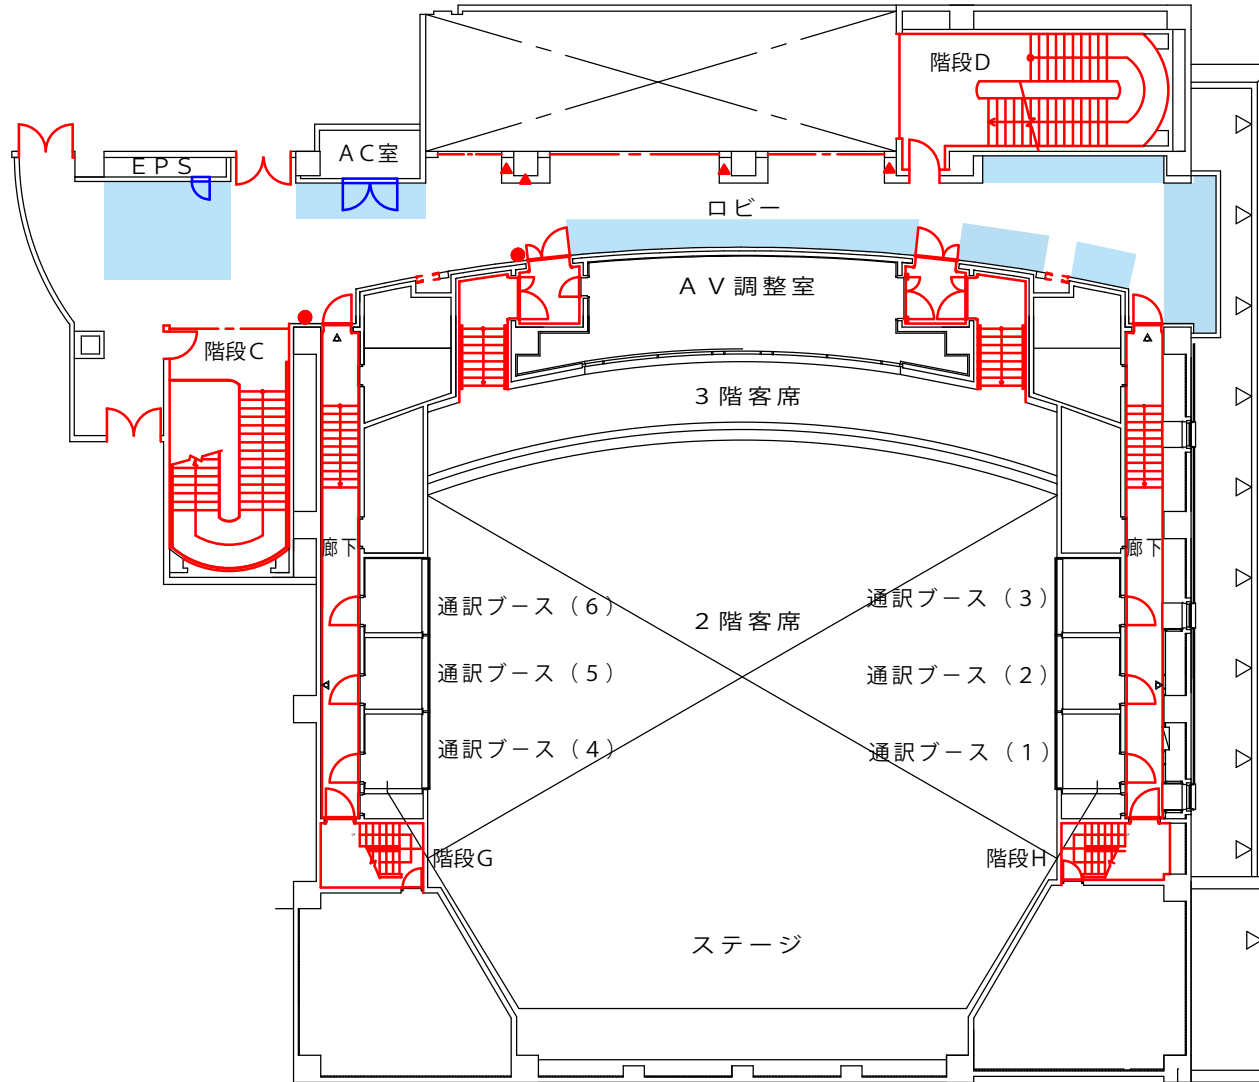

3階 一橋講堂、ロビー 設置可能箇所

※図面上未記載ですが非常口誘導灯(壁・吊り・床)が隠れないようにお願いいたします。
 ※各通路を塞がないようお願いいたします。動線最低1.2メートルを必ず確保してください。
 ※館内スタッフ点検の際、設置物に関して問題のある箇所については修正していただく事がございます。

凡 例	
	扉・防火扉など (設置不可箇所)
	防火シャッター
	防火シャッター・防火扉
	消火器
	防災用各スイッチ
	消火栓
	設備用扉
	シャッター
	設置可能箇所

防災上設置物不可箇所

設備上設置物注意箇所