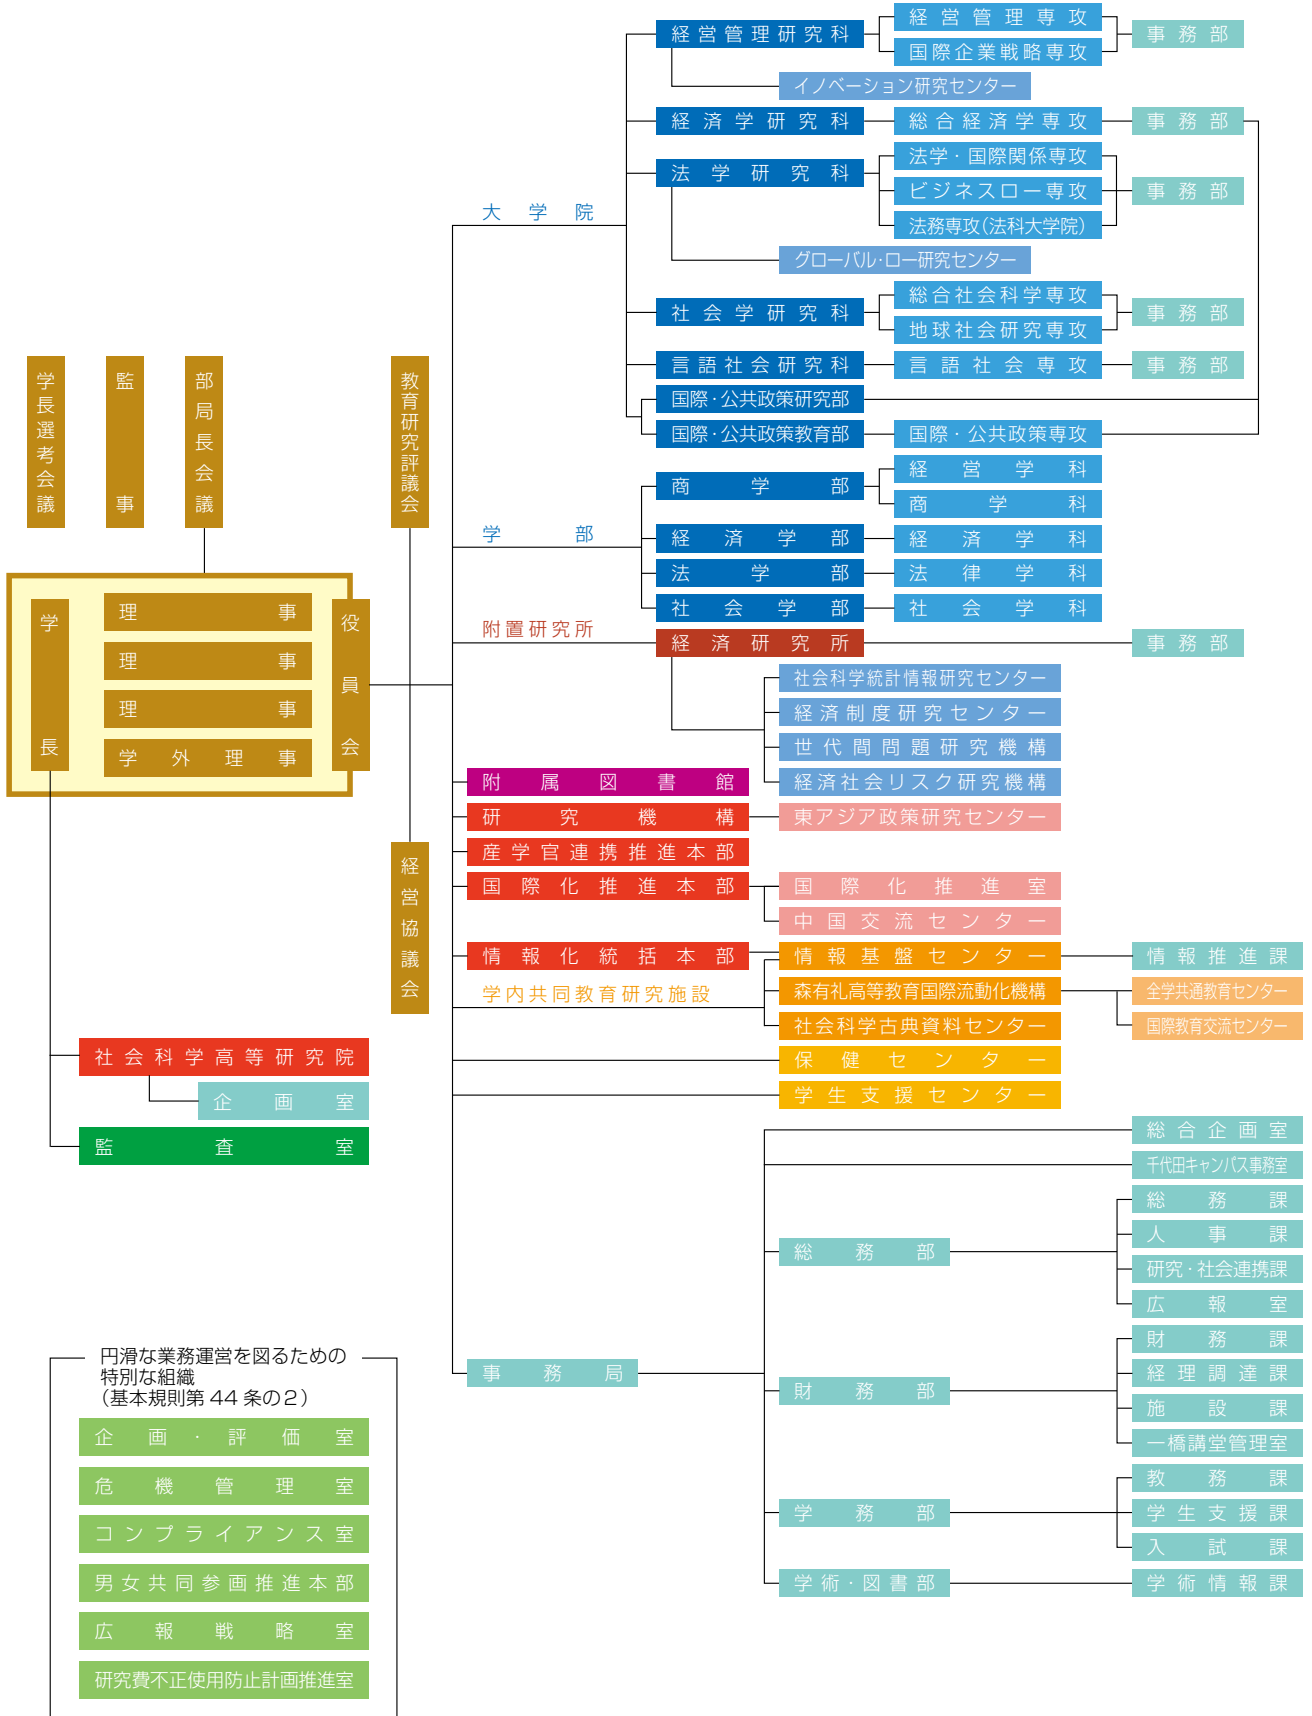

組織

機構図

2018年10月1日現在

組織

学部・大学院

研究所・図書館等

外部資金

国際交流

大学間等連携

社会貢献

教職員・学生

財政

学術刊行物

資料

キャンパス