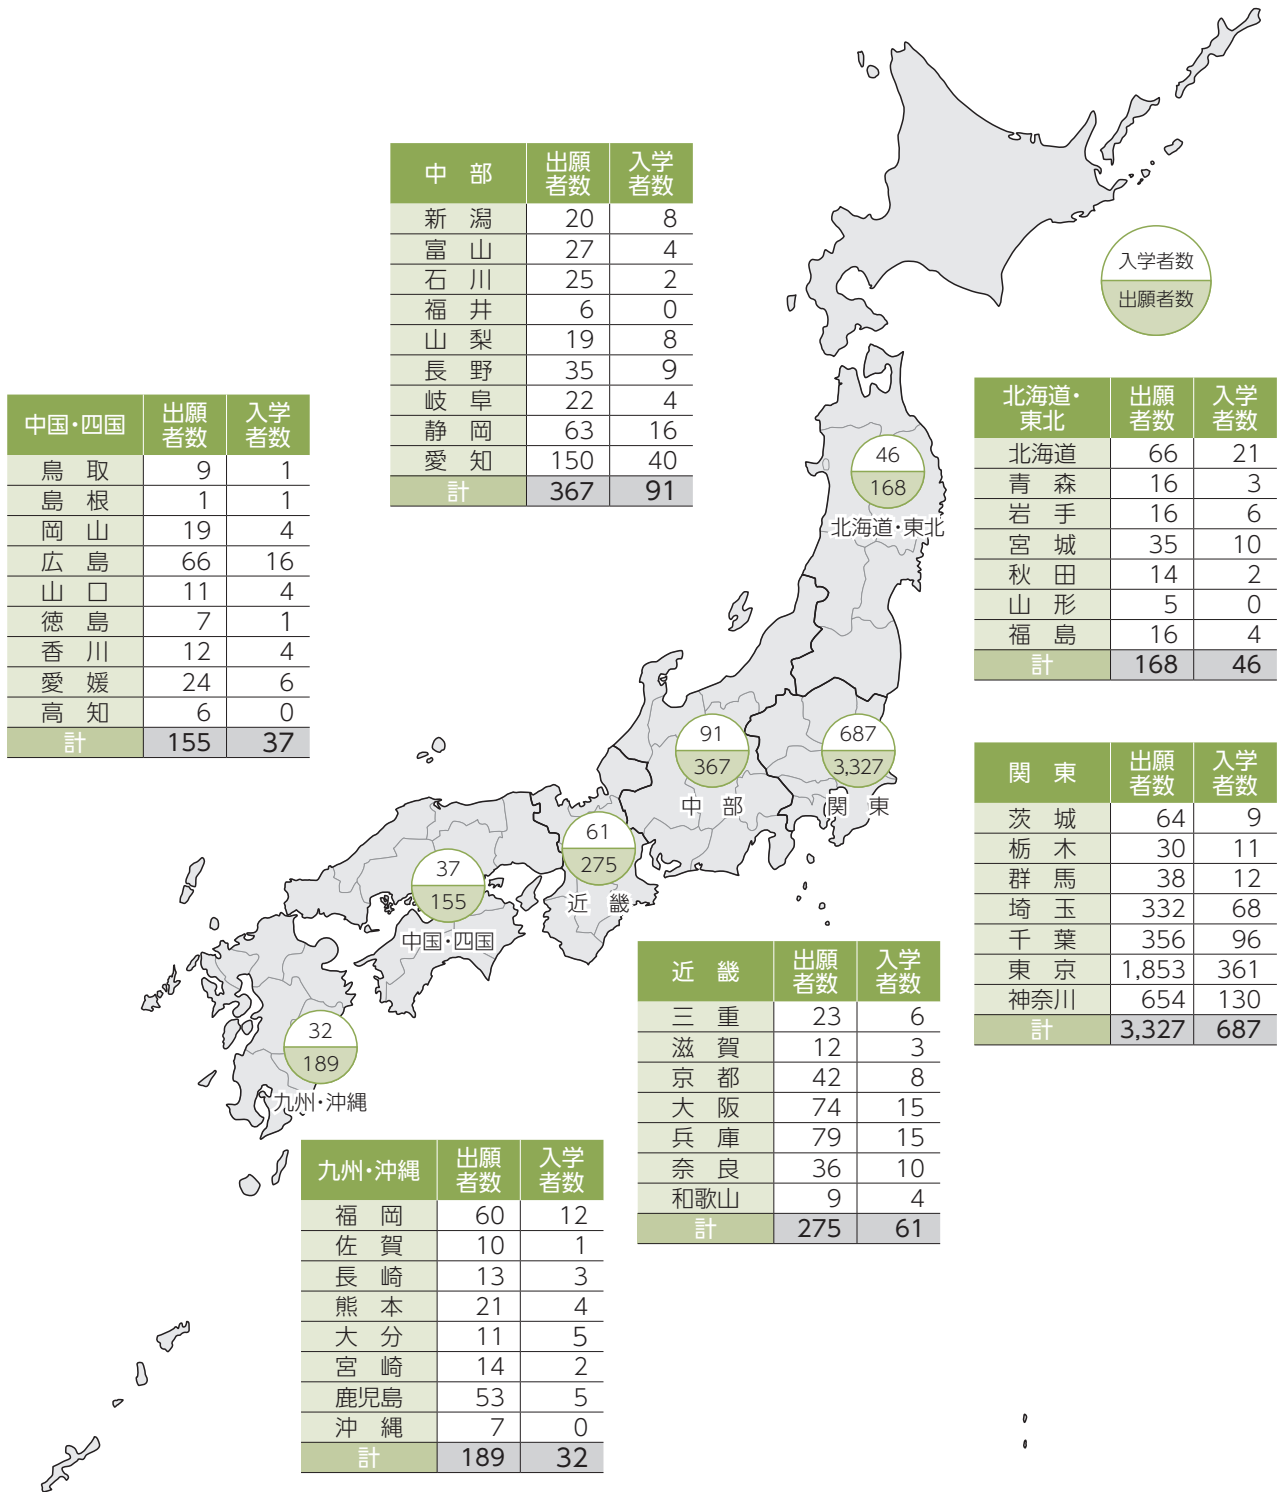

都道府県別学部入学者の状況

2017年度

中 部	出願者数	入学者数
新潟	20	8
富山	27	4
石川	25	2
福井	6	0
山梨	19	8
長野	35	9
岐阜	22	4
静岡	63	16
愛知	150	40
計	367	91

中国・四国	出願者数	入学者数
鳥取	9	1
島根	1	1
岡山	19	4
広島	66	16
山口	11	4
徳島	7	1
香川	12	4
愛媛	24	6
高知	6	0
計	155	37

北海道・東北	出願者数	入学者数
北海道	66	21
青森	16	3
岩手	16	6
宮城	35	10
秋田	14	2
山形	5	0
福島	16	4
計	168	46

関 東	出願者数	入学者数
茨城	64	9
栃木	30	11
群馬	38	12
埼玉	332	68
千葉	356	96
東京	1,853	361
神奈川	654	130
計	3,327	687

近 畿	出願者数	入学者数
三重	23	6
滋賀	12	3
京都	42	8
大阪	74	15
兵庫	79	15
奈良	36	10
和歌山	9	4
計	275	61

九州・沖縄	出願者数	入学者数
福岡	60	12
佐賀	10	1
長崎	13	3
熊本	21	4
大分	11	5
宮崎	14	2
鹿児島	53	5
沖縄	7	0
計	189	32

その他	出願者数	入学者数
在外教育施設	3	1
高校卒業程度認定試験・大学入学資格検定	13	3
文部科学大臣の指定したもの	0	0
外国学校	87	20
外国人留学生	124	34
計	227	58

出願者数合計	入学者数合計
4,708	1,012