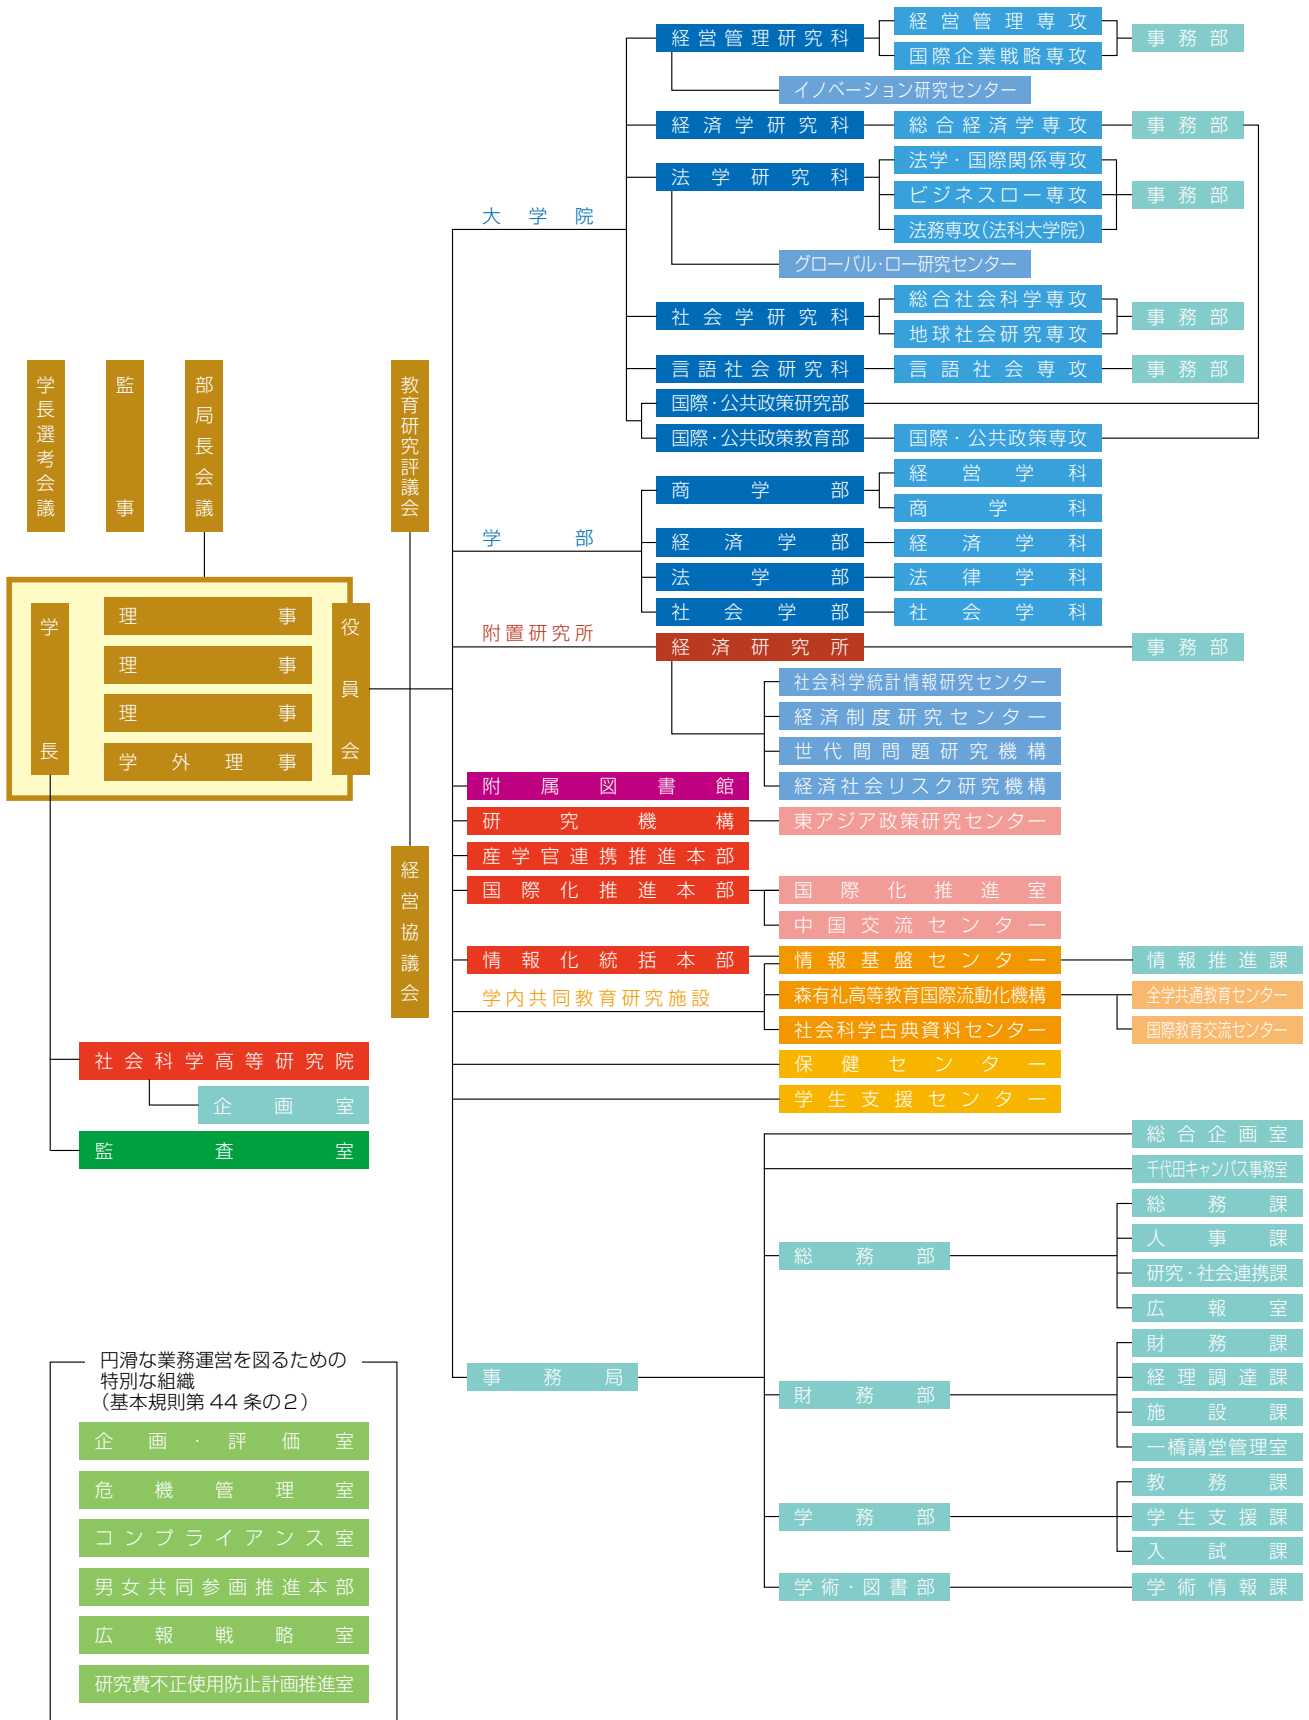

# 組織

## 機構図

2018年10月1日現在

組織

学部・大学院

研究所・図書館等

外部資金

国際交流

大学間等連携

社会貢献

教職員・学生

財政

学術刊行物

資料

キャンパス