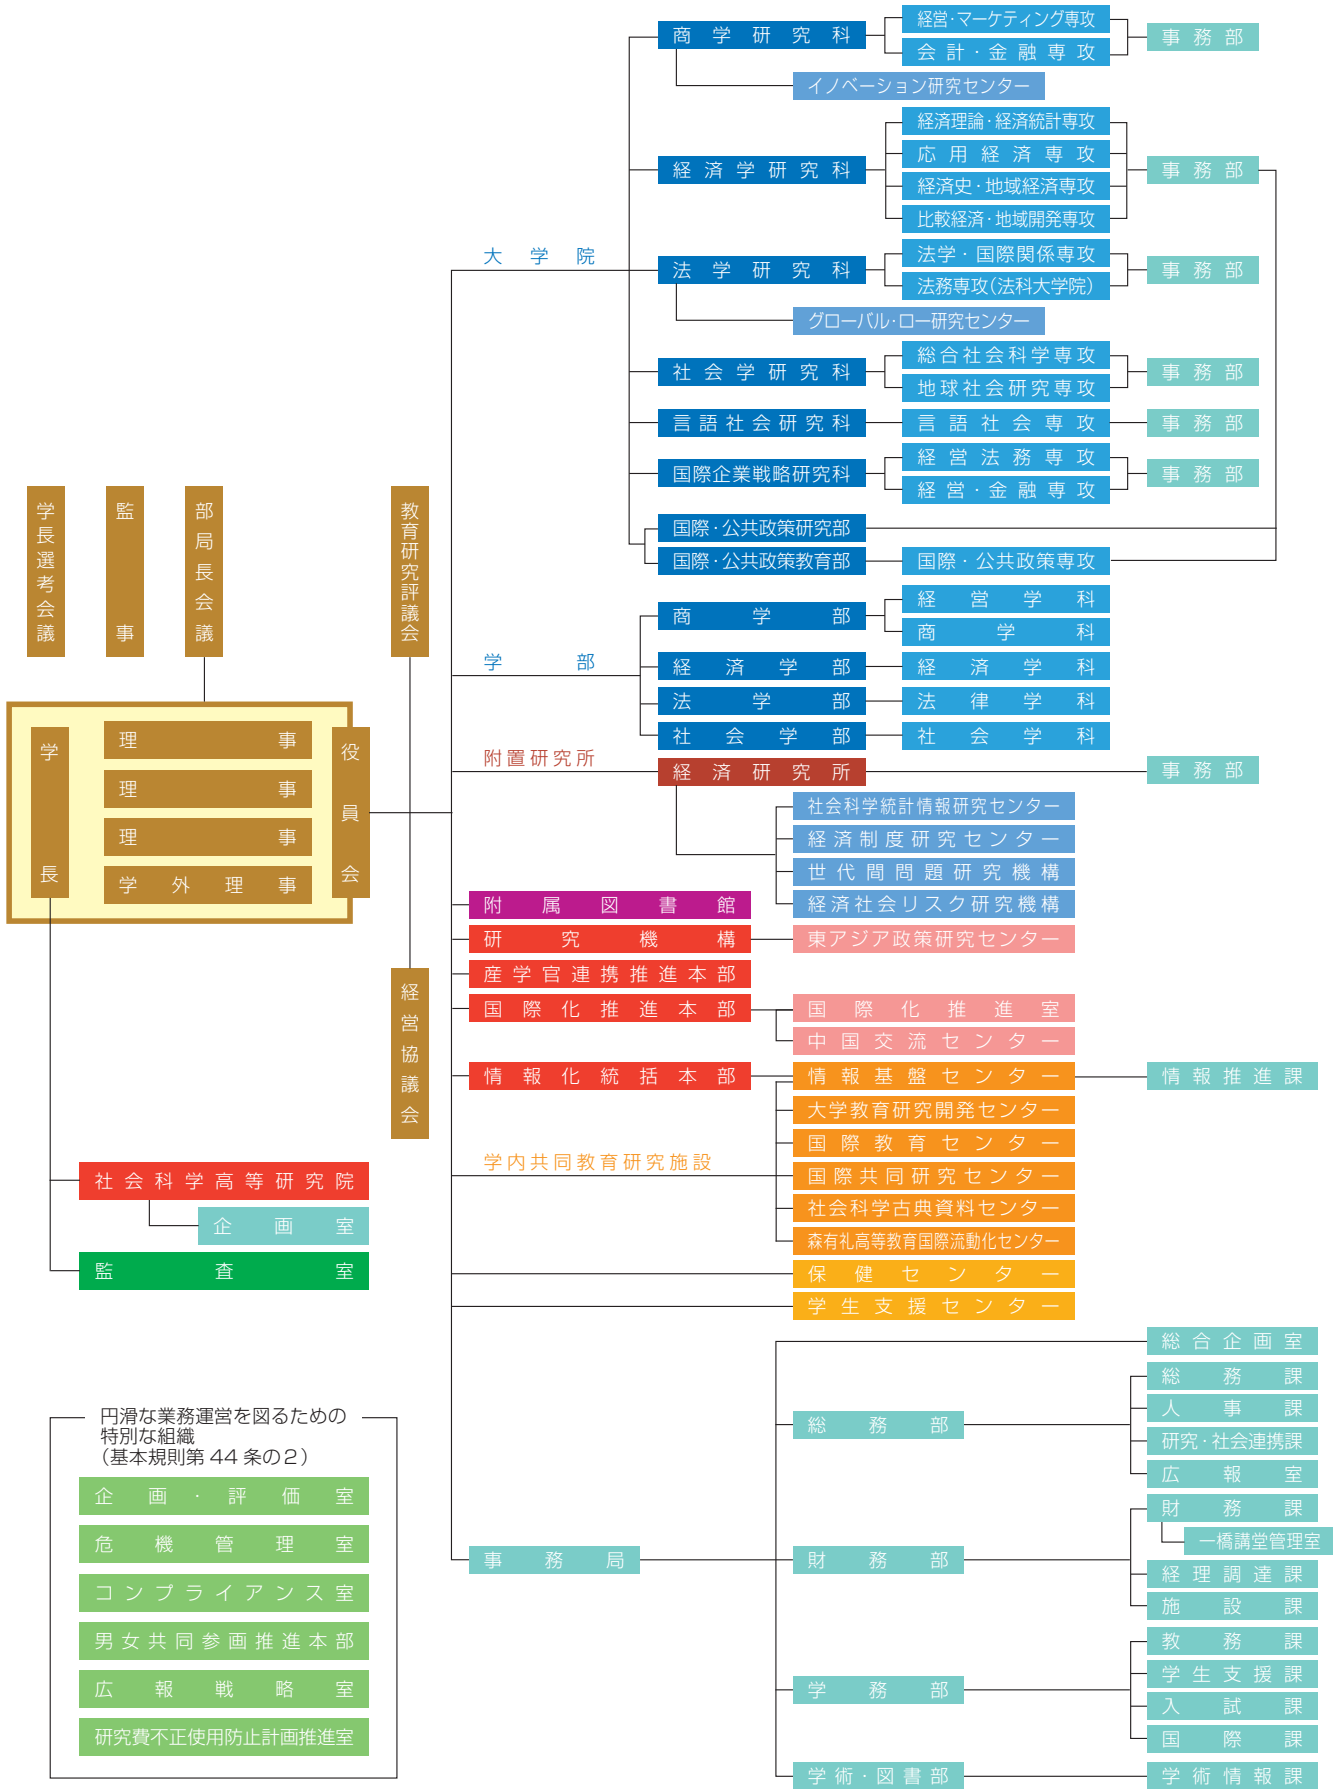

HITOTSUBASHI UNIVERSITY

# 組織

## 機構図

組織  
学部・大学院  
研究所・図書館等  
外部資金  
国際交流  
大学間等連携  
社会貢献  
教職員・学生  
財政  
学術刊行物  
資料  
キャンパス