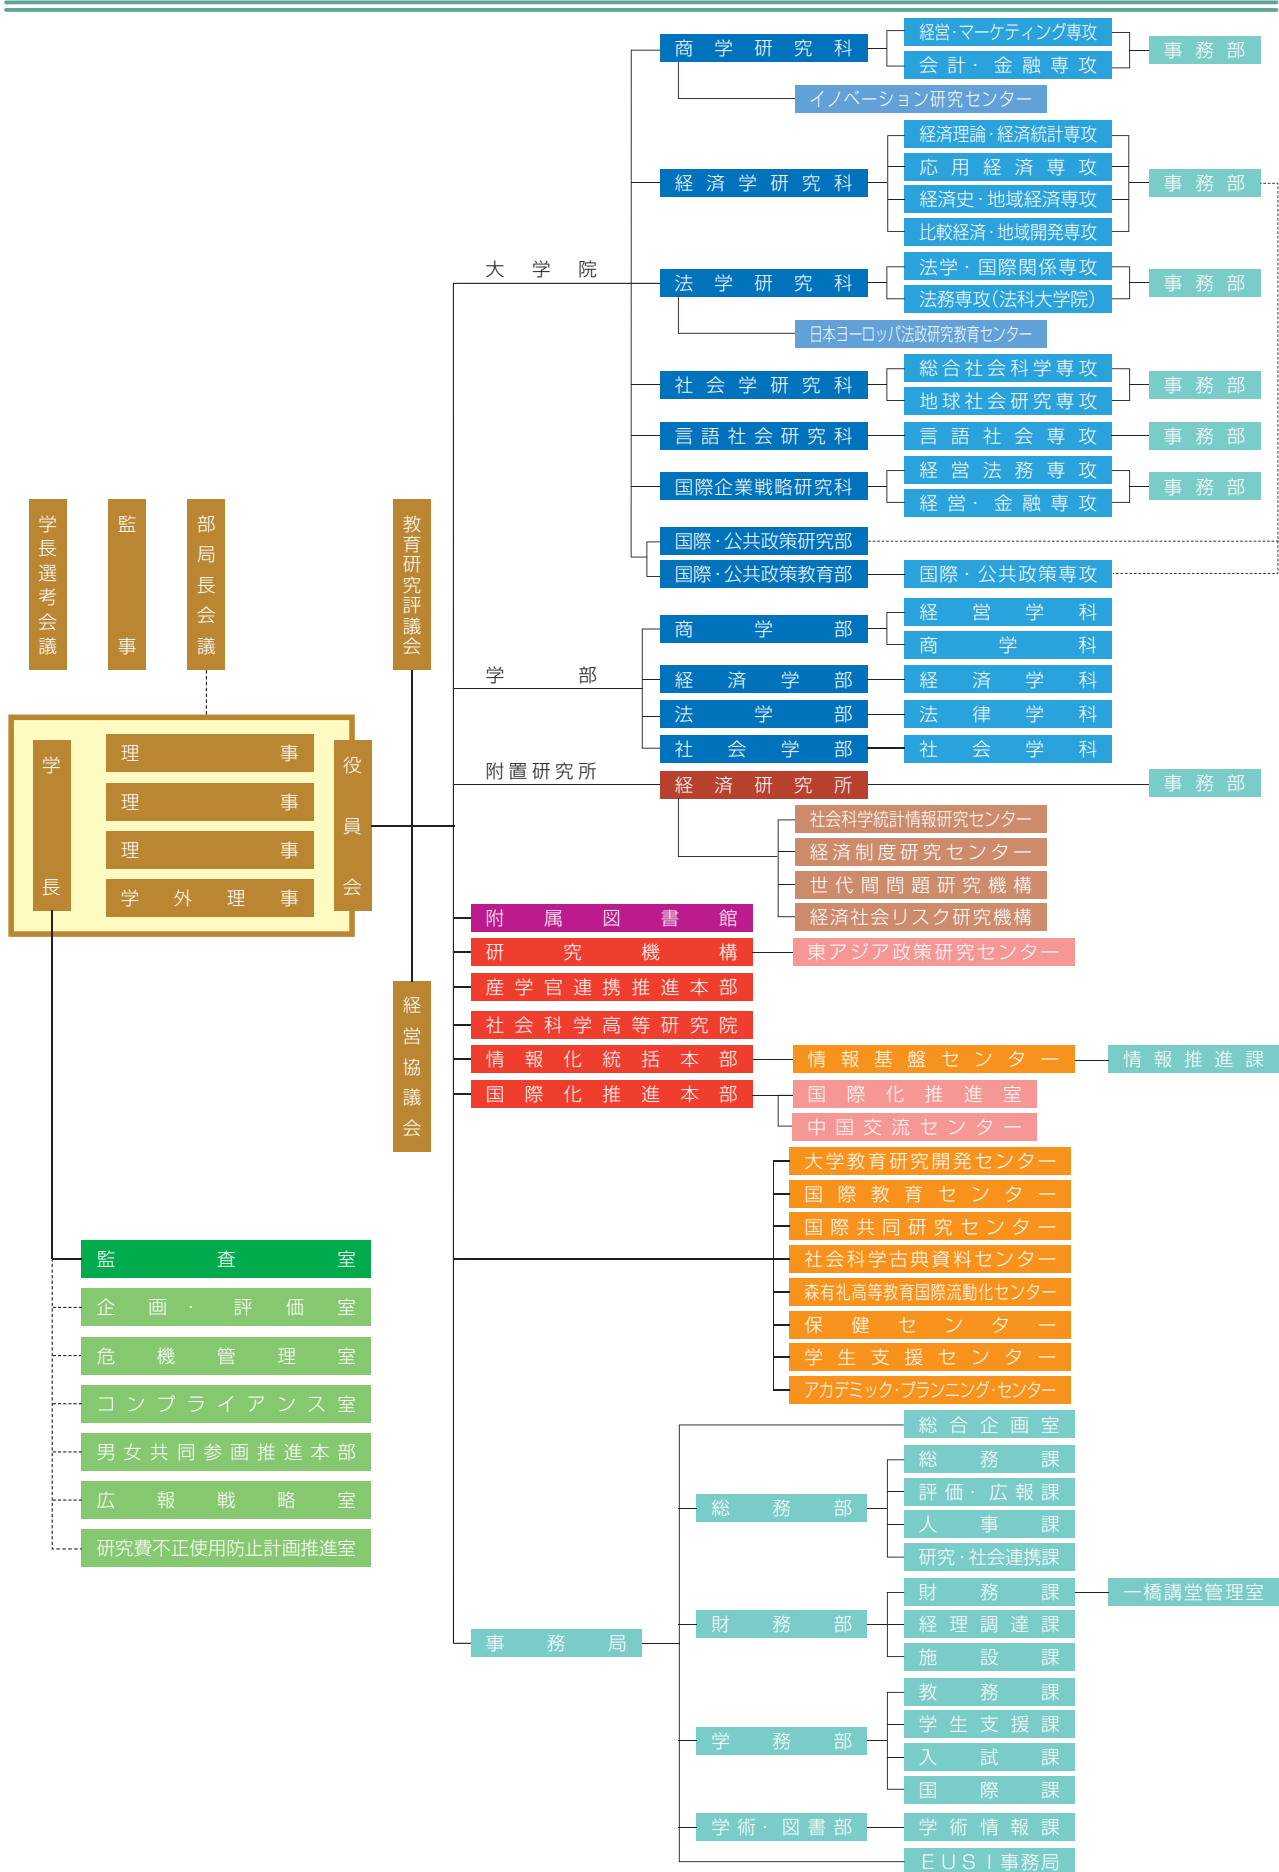

# 組 織

## 機構図

組 織  
学 部 ・ 大 学 院  
研 究 所 ・ 図 書 館 等  
外 部 資 金  
国 際 交 流  
大 学 間 等 連 携  
社 会 貢 献  
教 職 員 ・ 学 生  
財 政  
学 術 刊 行 物  
資 料  
キ ャ ン パ ス