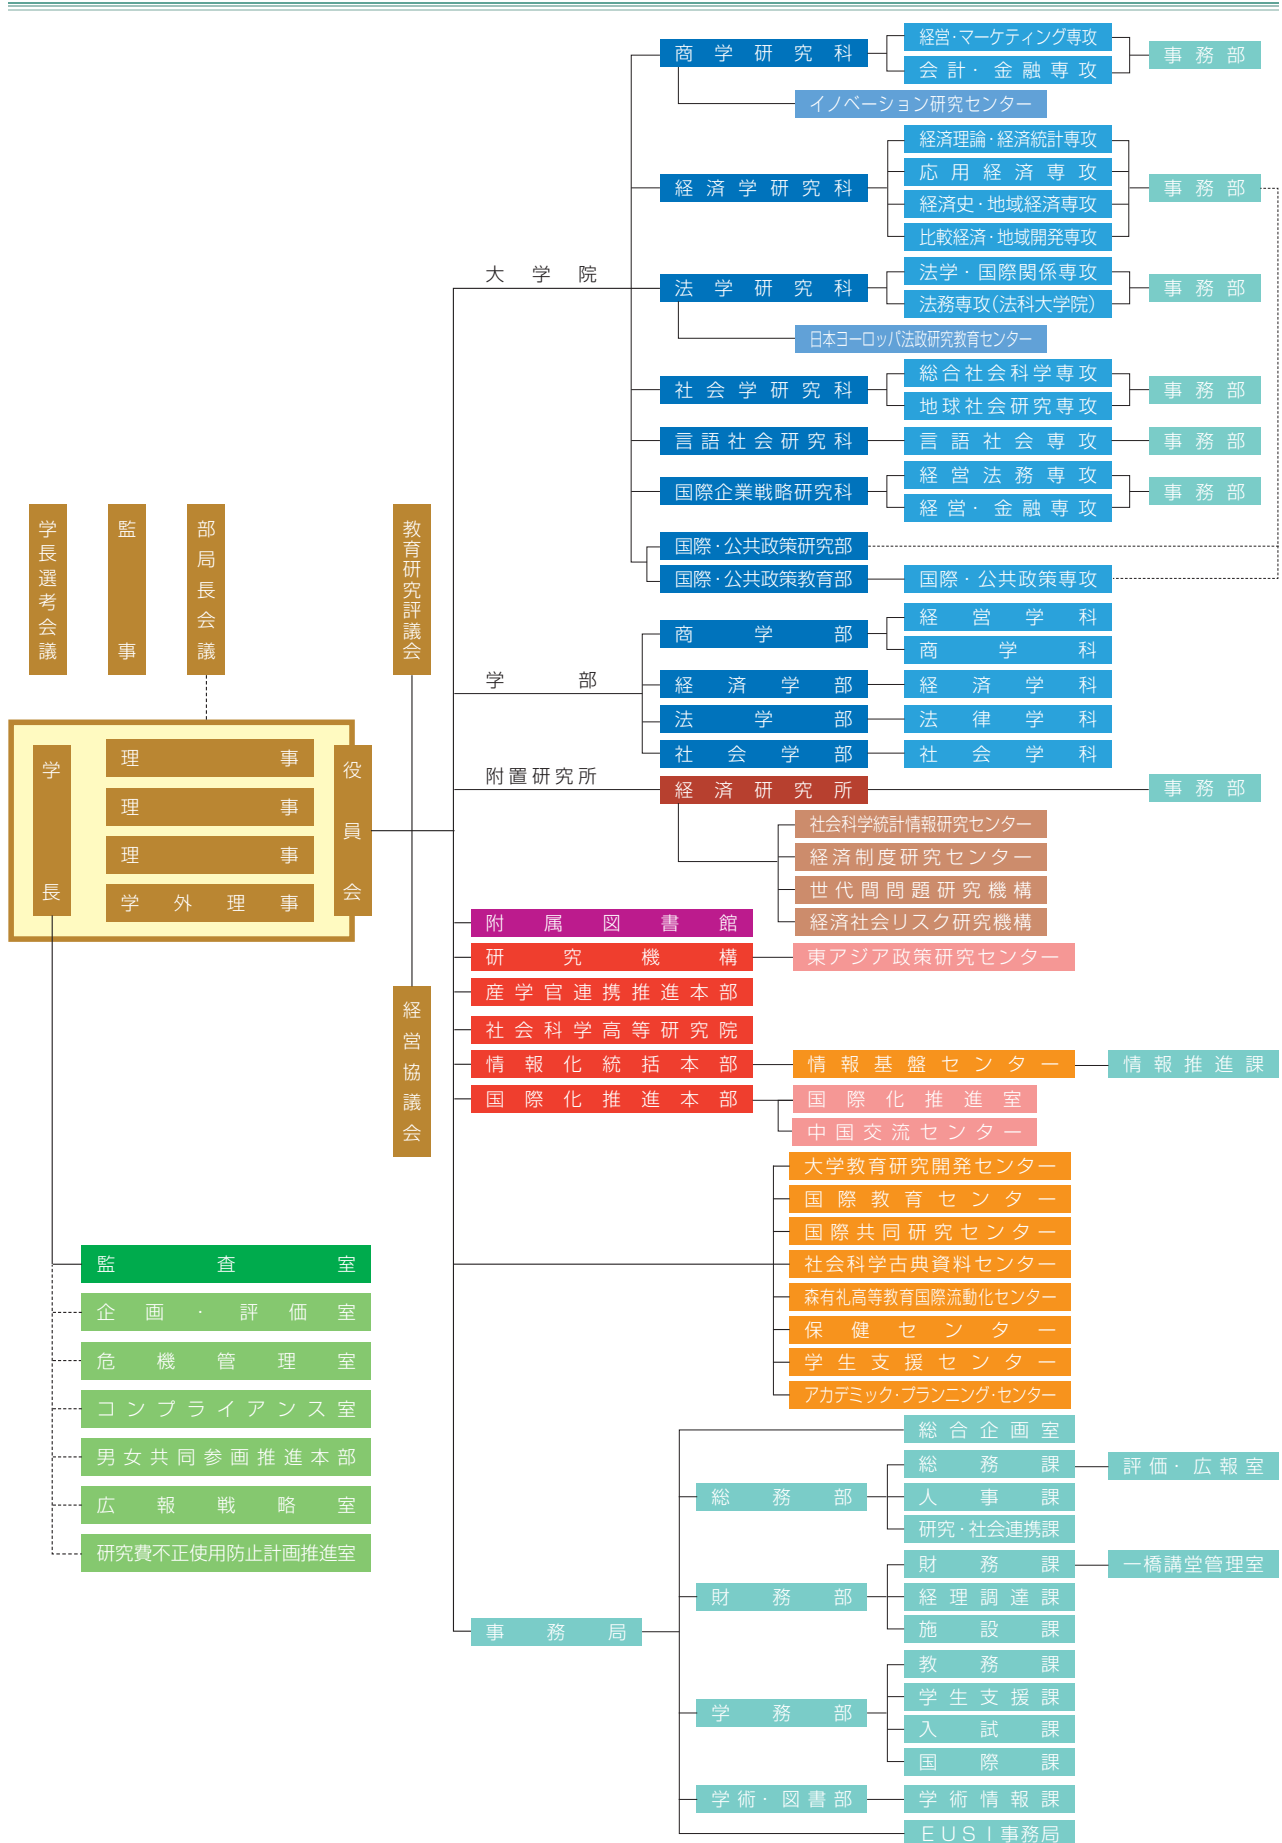

# 組織

## 機構図

組織

学部・大学院

研究所・図書館等

外部資金

国際交流

大学間等連携

社会貢献