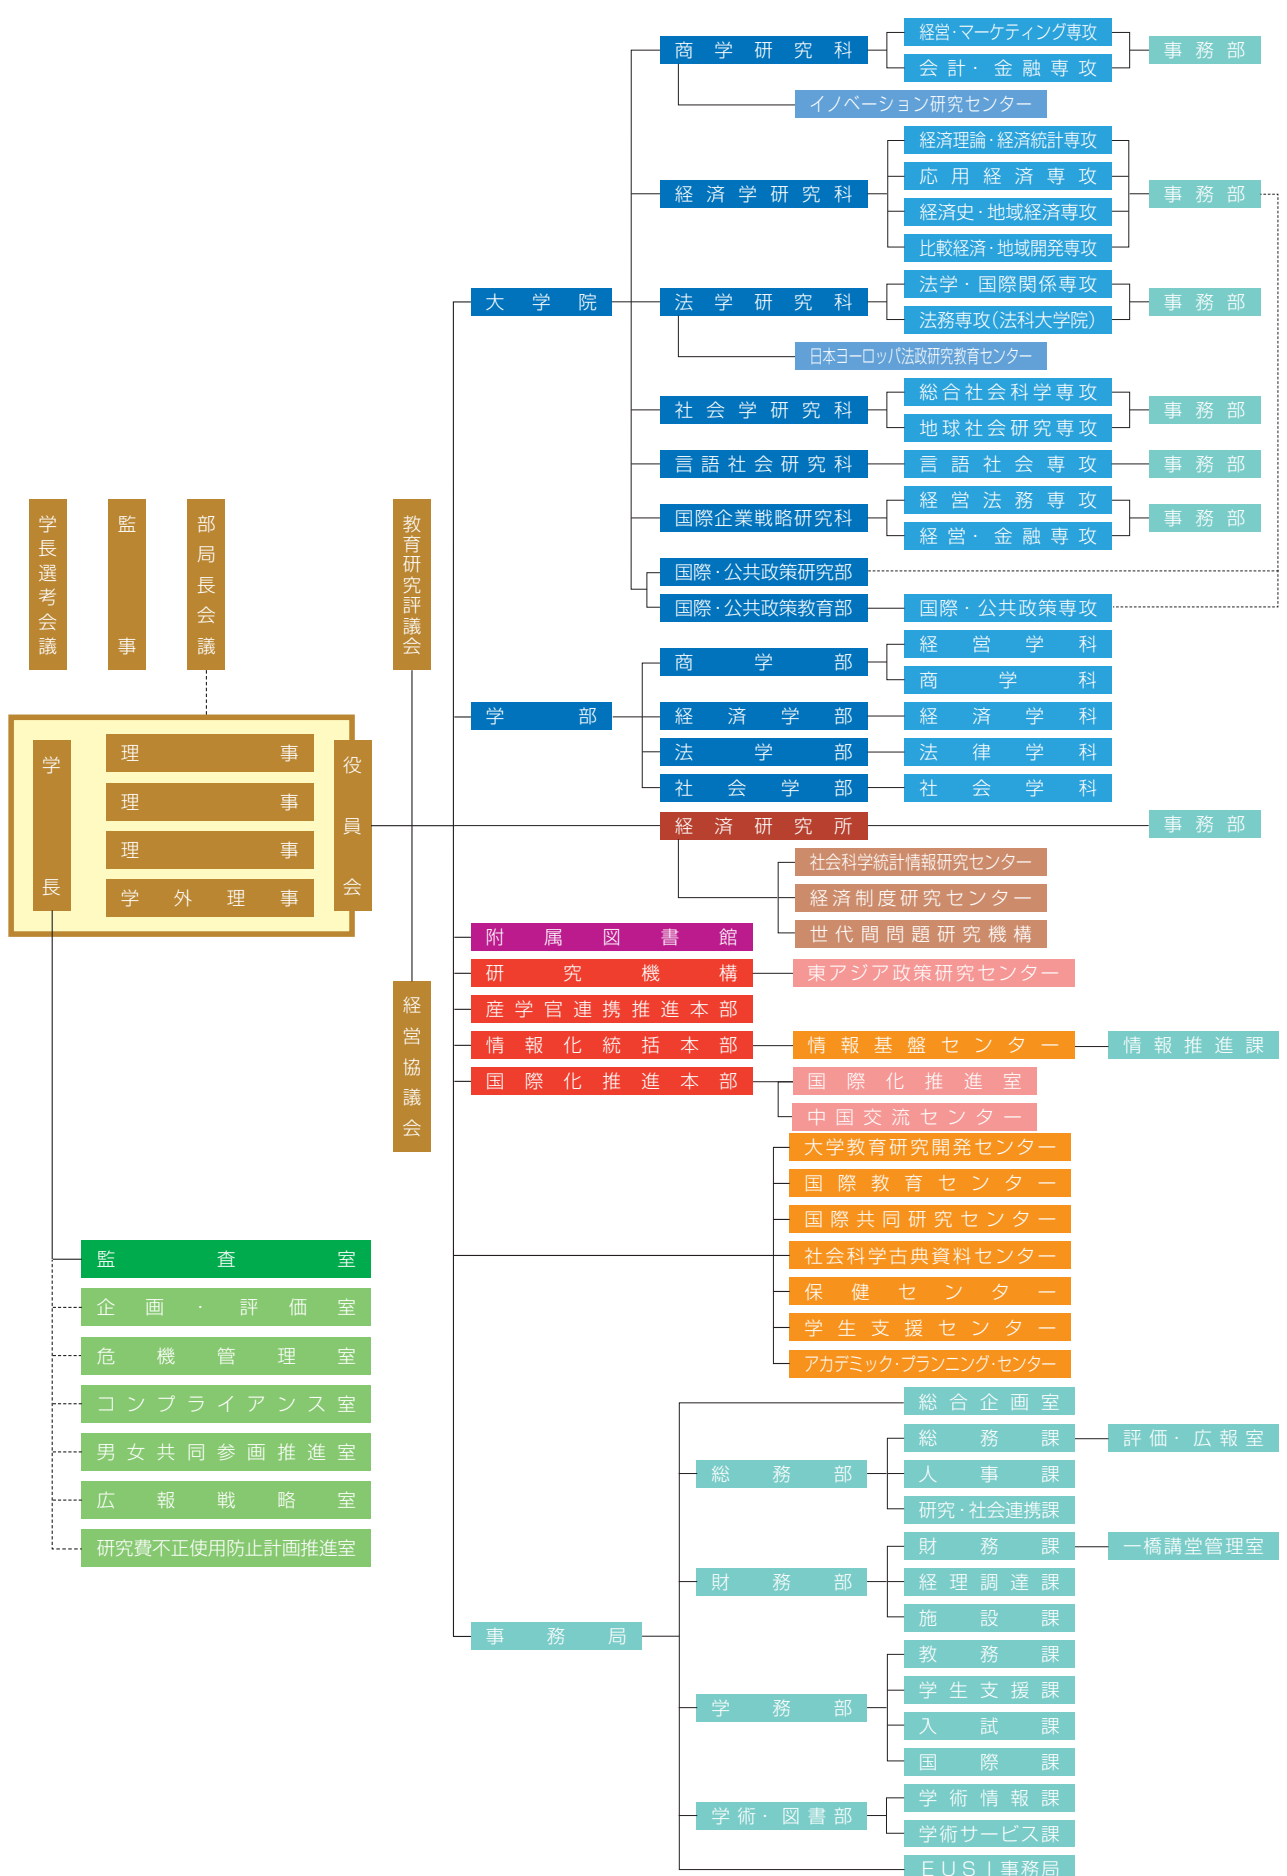

## 機構図

組織  
学部・大学院  
研究所・図書館等  
外部資金  
国際交流  
大学間等連携  
社会貢献  
教職員・学生  
財政  
学術刊行物  
キャンパス  
資料