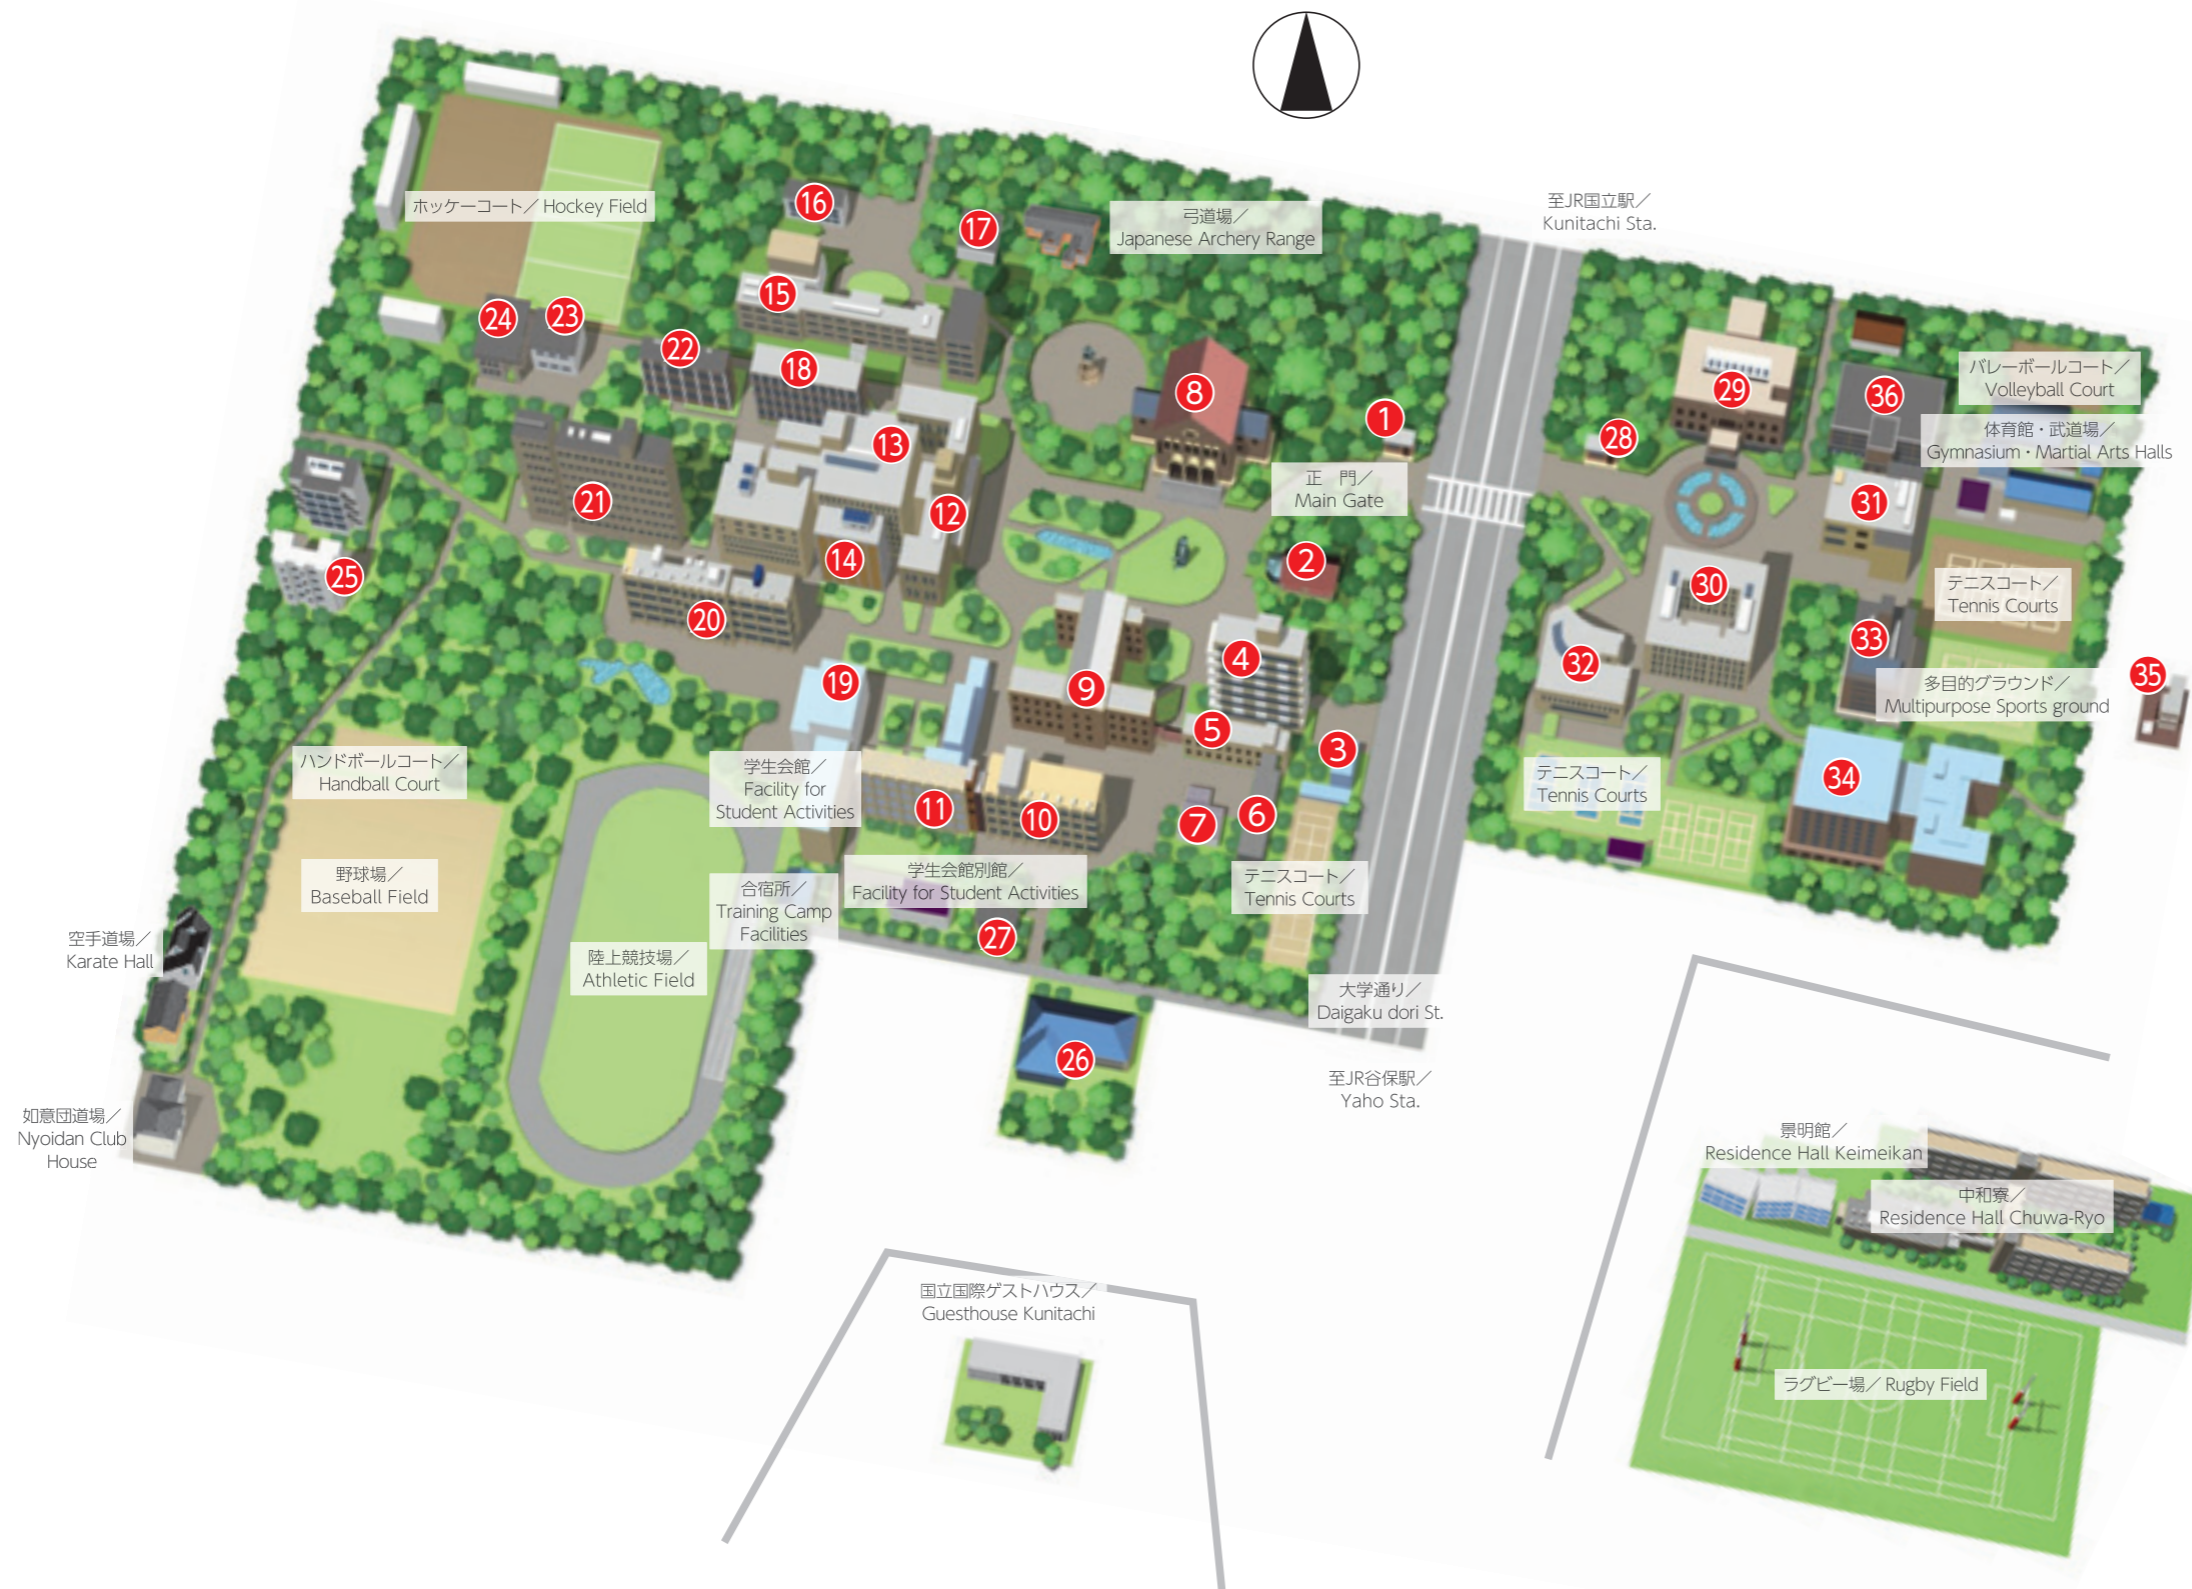

建物配置図

国立西キャンパス・東キャンパス

西キャンパス 施設紹介

- ① 西守衛所
- ② 旧門衛所
- ③ 車庫
- ④ 法人本部棟
- ⑤ 別館
- ⑥ 如水会百周年記念インテリジェントホール
- ⑦ 保健センター
- ⑧ 兼松講堂
- ⑨ 本館
- ⑩ 第1講義棟
- ⑪ 第2講義棟
- ⑫ 時計台棟
- ⑬ 附属図書館
- ⑭ 社会科学古典資料センター
- ⑮ 経済研究所
- ⑯ 社会科学統計情報研究センター
- ⑰ 社会科学統計情報研究センター分室
- ⑱ 第1研究館
- ⑲ 大学生協 (西プラザ)
- ⑳ 磯野研究館
- ㉑ 第2研究館 社会科学高等研究院
- ㉒ イノベーション研究センター
- ㉓ (旧基幹整備棟)
- ㉔ 情報基盤センター (情報教育棟)
- ㉕ 国際交流会館
- ㉖ 佐野書院
- ㉗ 人事課分室

東キャンパス 施設紹介

- ㉘ 東守衛所
- ㉙ 東本館
- ㉚ 東1号館 森有礼高等教育国際流動化機構
(全学共通教育センター、国際教育交流センター、
グローバル・オンライン教育センター)
- ㉛ 東2号館
- ㉜ 大学生協 (東プラザ)
- ㉝ 国際研究館
- ㉞ マーキュリータワー
- ㉟ 如水ゲストハウス
- ㊱ 第3研究館