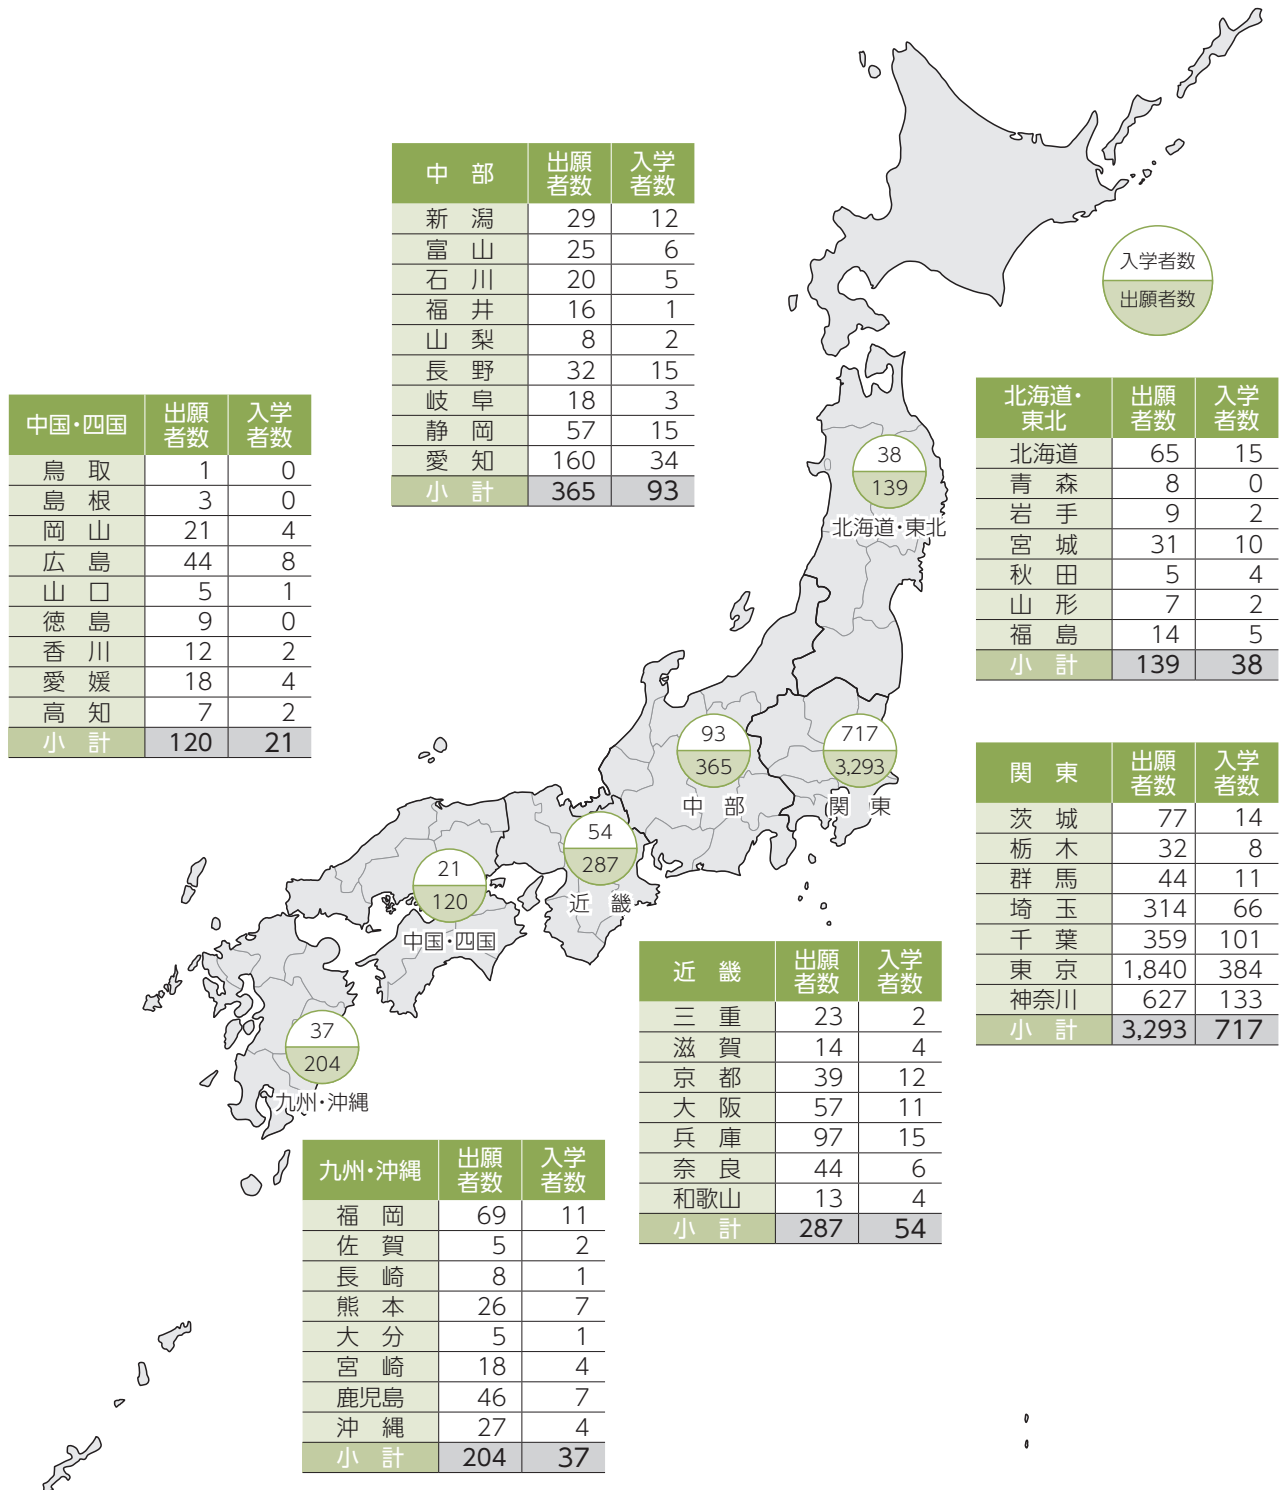

都道府県別学部入学者の状況

2023年度

その他	出願者数	入学者数
その他(高認検等)	26	3
外国学校	73	18
外国人留学生	113	26
小 計	212	47

出願者数合計	入学者数合計
4,620	1,007

備考：学校推薦型選抜の出願者数・入学者数を含む。