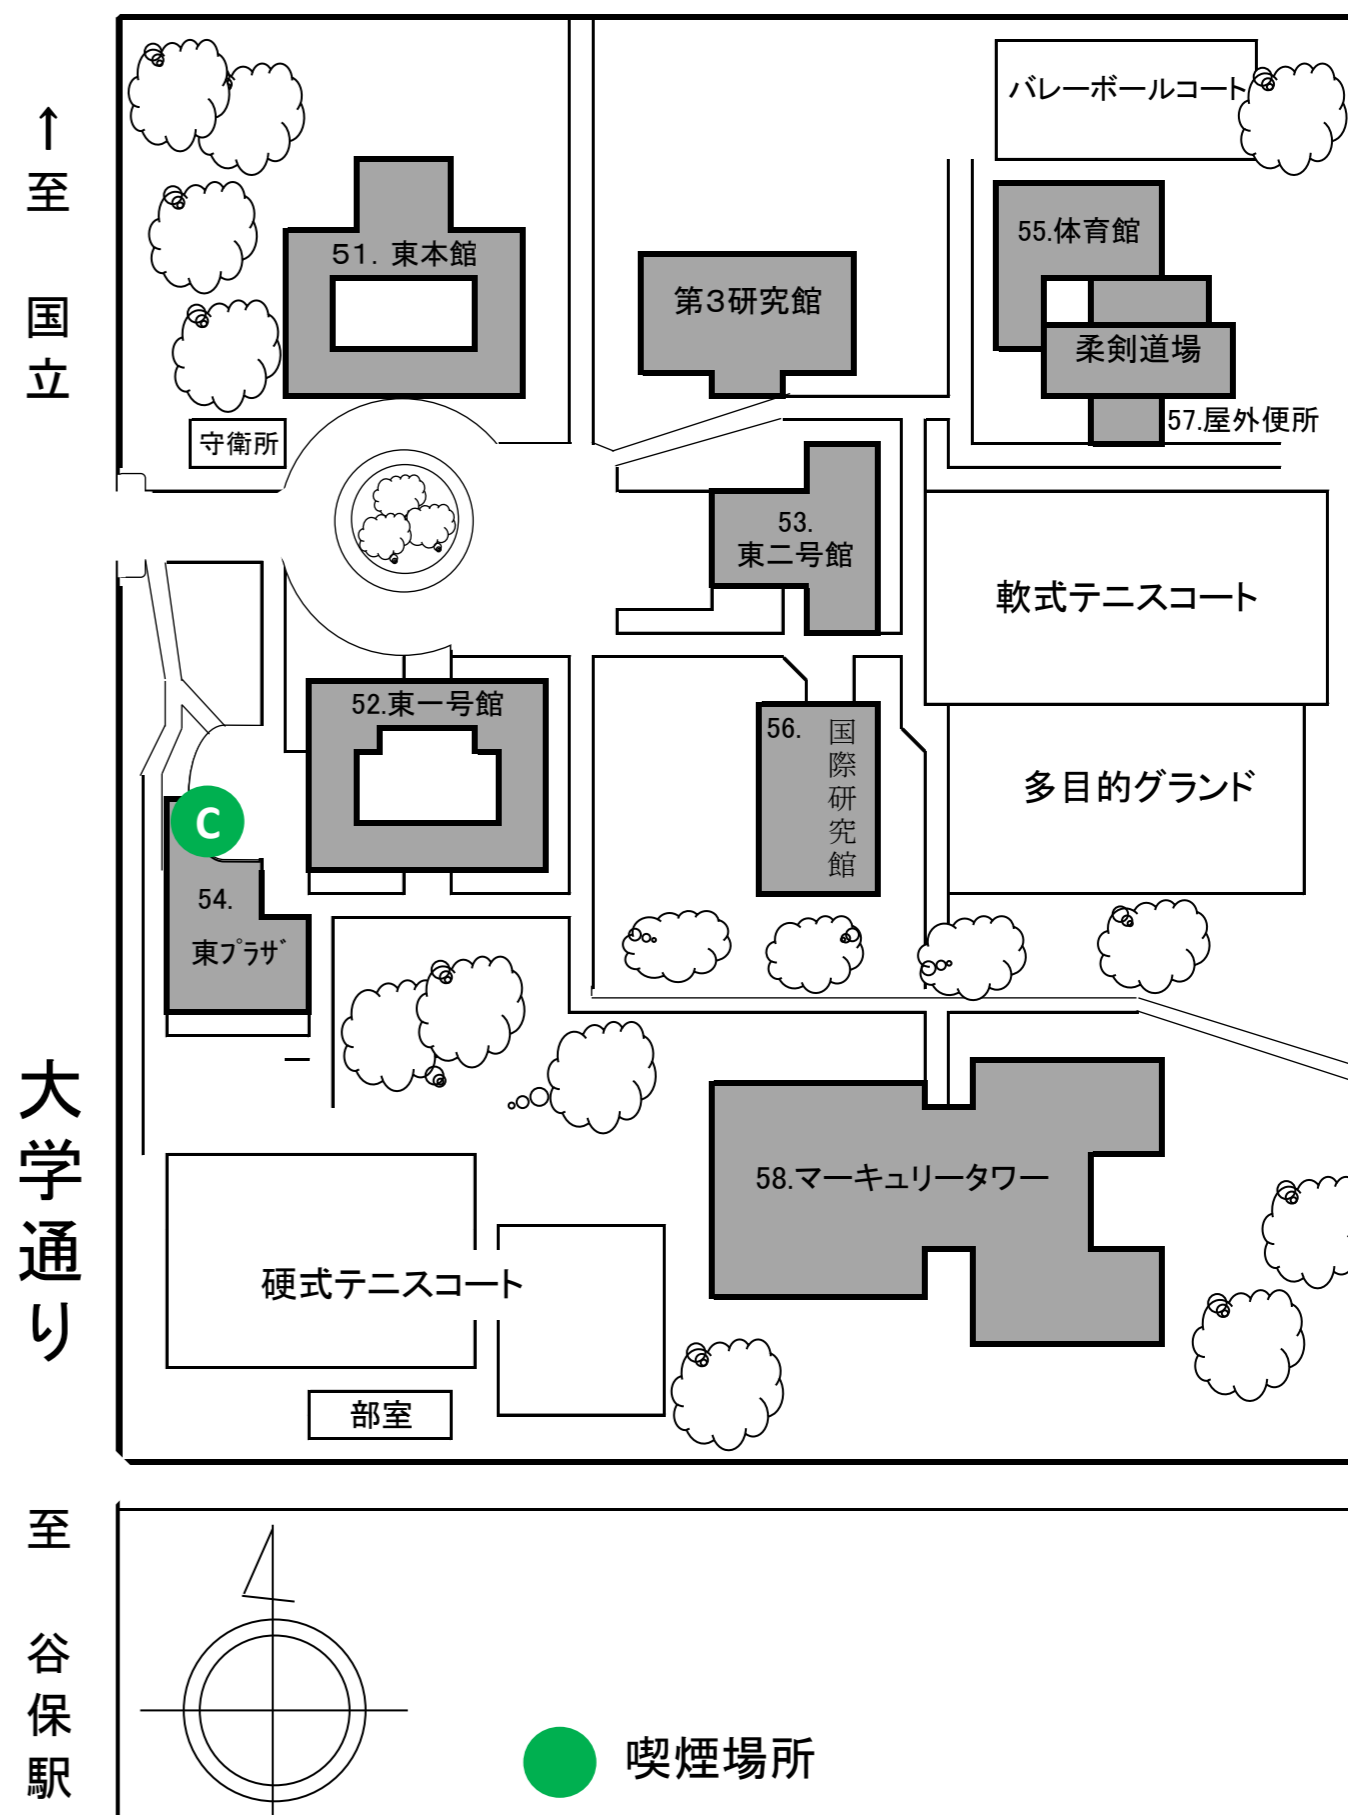

一橋大学国立キャンパス指定喫煙場所【灰皿設置場所】

大学構内は建物内も含め禁煙です。上記の指定場所以外の喫煙（電子タバコを含む）、吸い殻の投げ捨ては厳禁です。

↑ 至 国立
大学通り
至 谷保駅