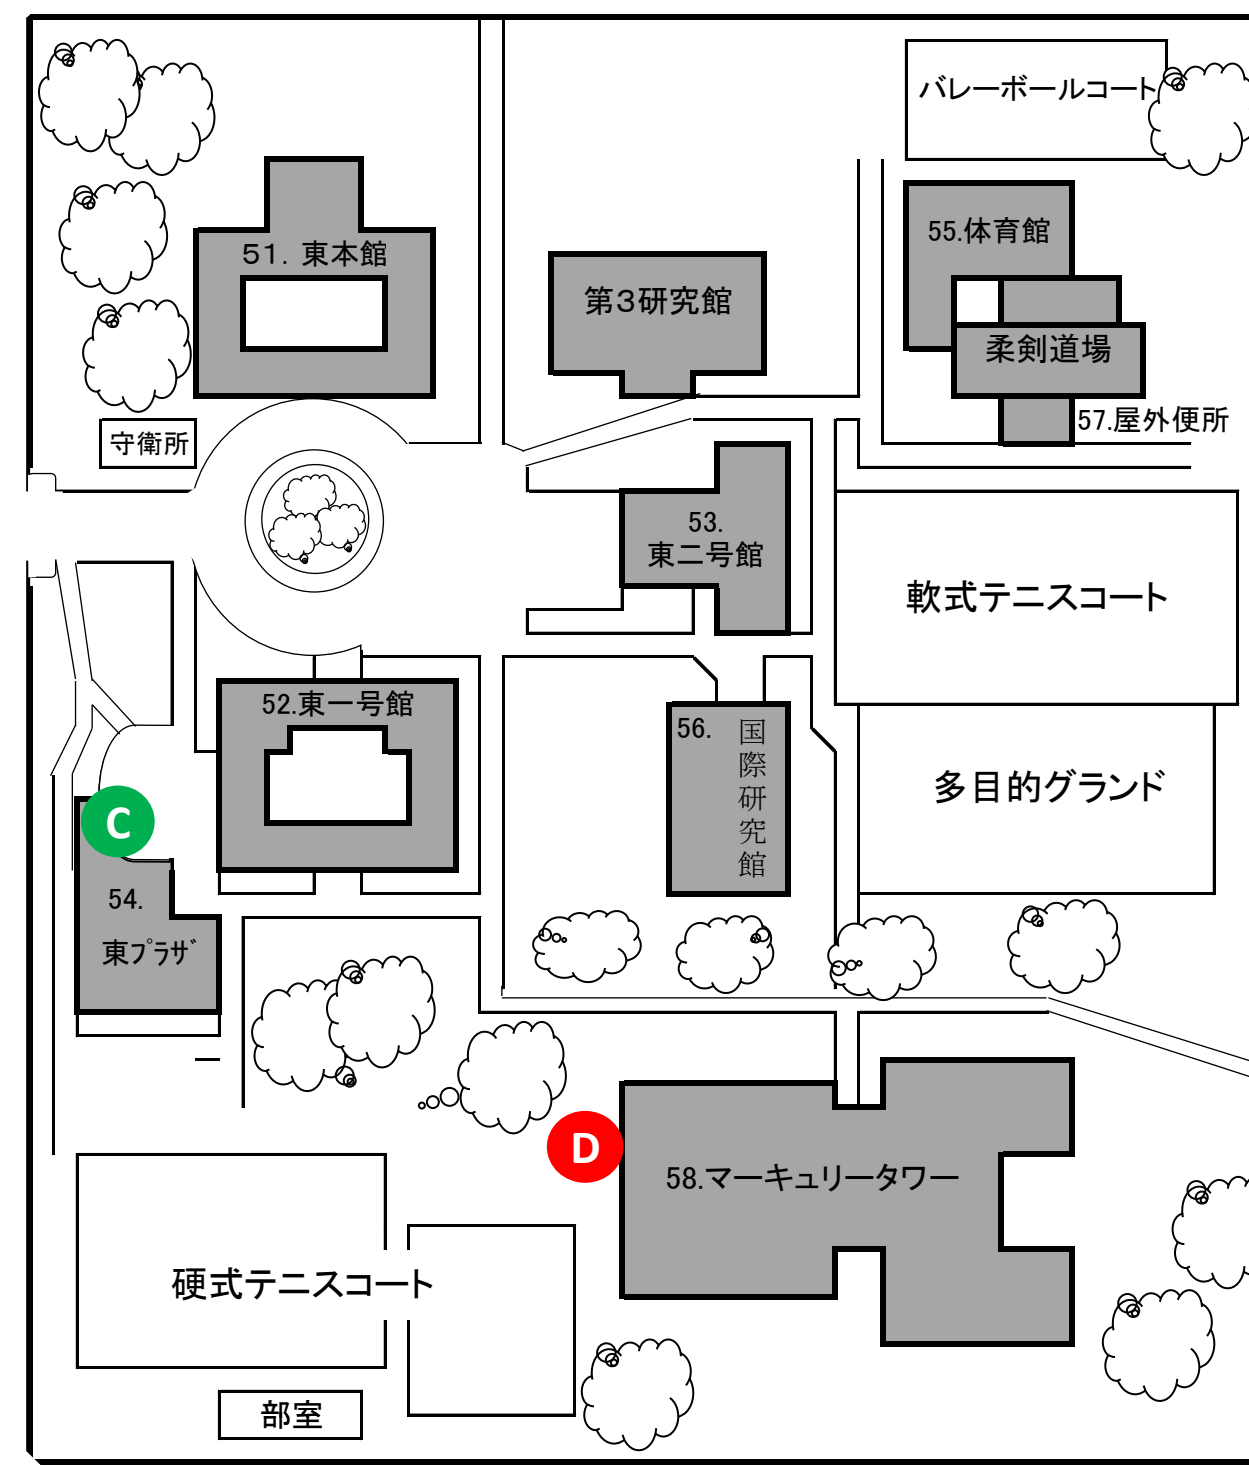

一橋大学国立キャンパス指定喫煙場所【灰皿設置場所】

↑至
国立

大学通り

至
谷保駅

● 今回撤去する喫煙場所(9月末まで)

● 喫煙場所

大学構内は建物内も含め禁煙です。上記の指定場所以外や、歩行中の喫煙、吸い殻の投げ捨ては厳禁です。