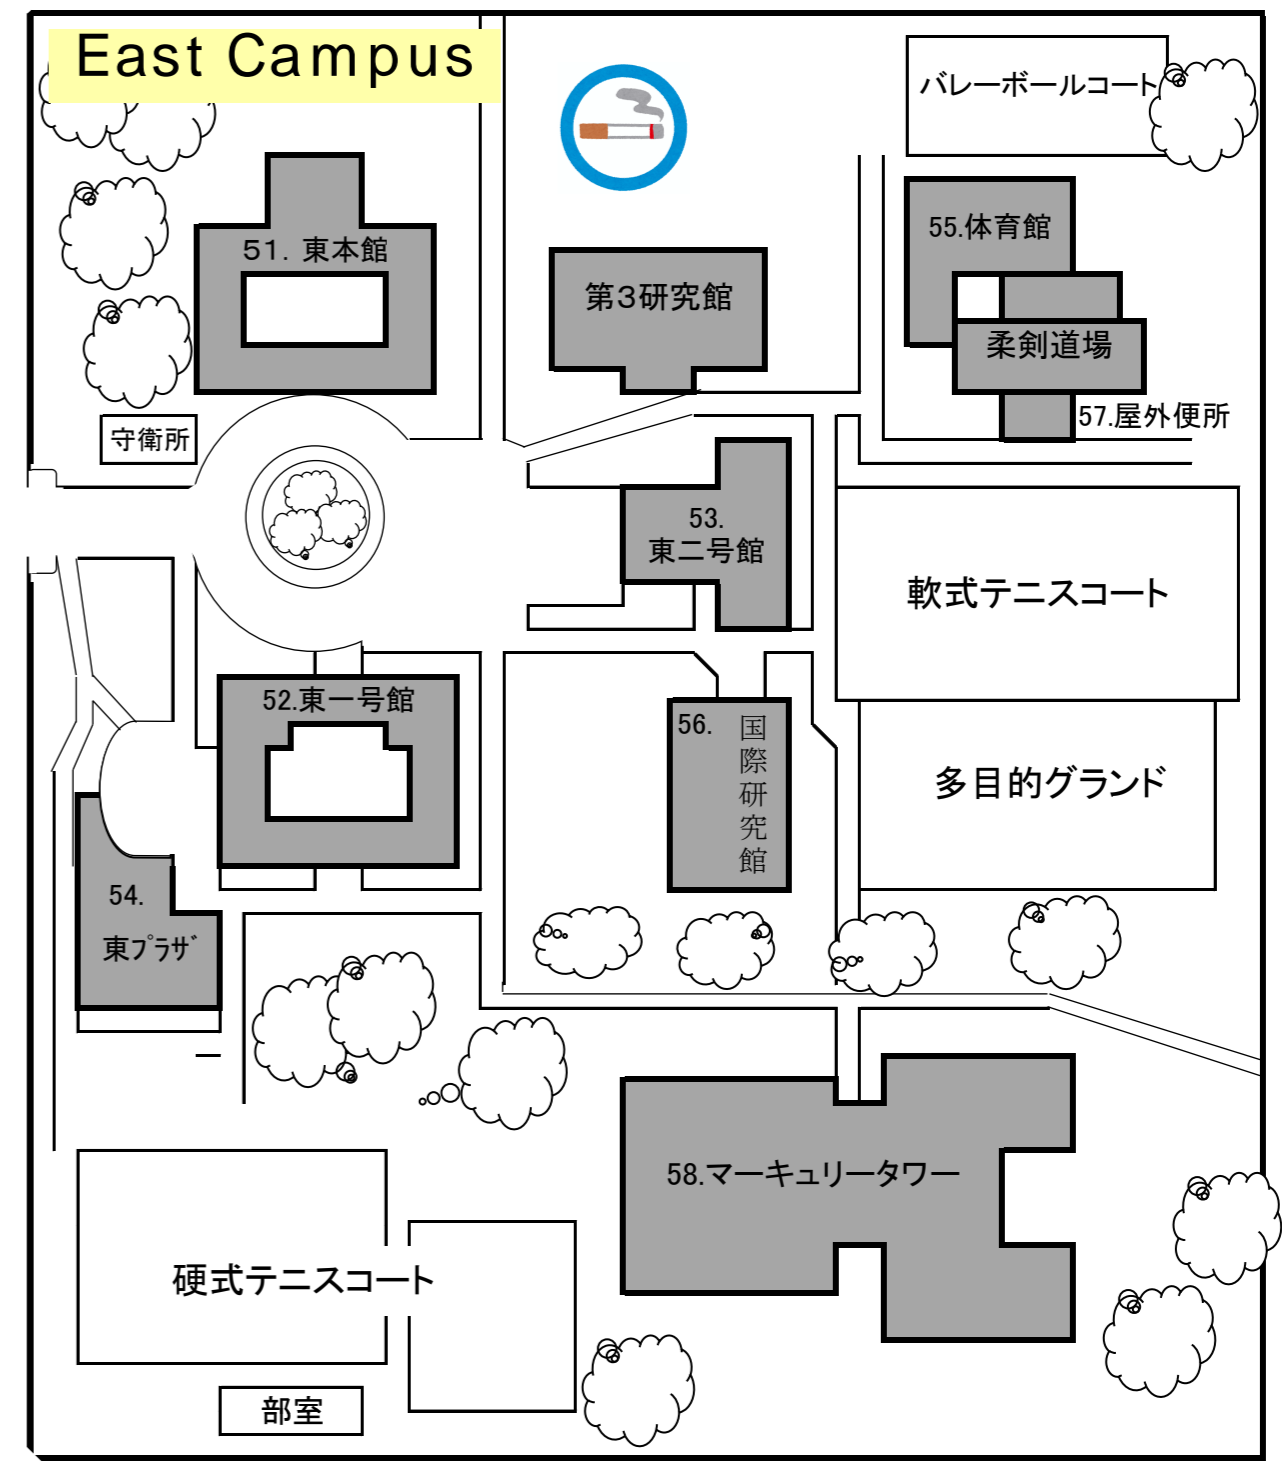

一橋大学国立キャンパス指定喫煙場所（灰皿設置場所）  
 Designated Smoking Areas at  
 Hitotsubashi University Kunitachi Campus

Kunitachi Station

↑ 至 国立  
 大学通り  
 至 谷保駅

**指定喫煙場所**  
 Designated Smoking Area

大学構内は建物内も含め禁煙です。指定喫煙場所以外での喫煙（電子タバコを含む）、吸い殻の投げ捨ては厳禁です。  
 Smoking is prohibited in all campus buildings and on campus grounds. Smoking (including electronic cigarettes) outside designated smoking areas and littering smoking butts are strictly prohibited.