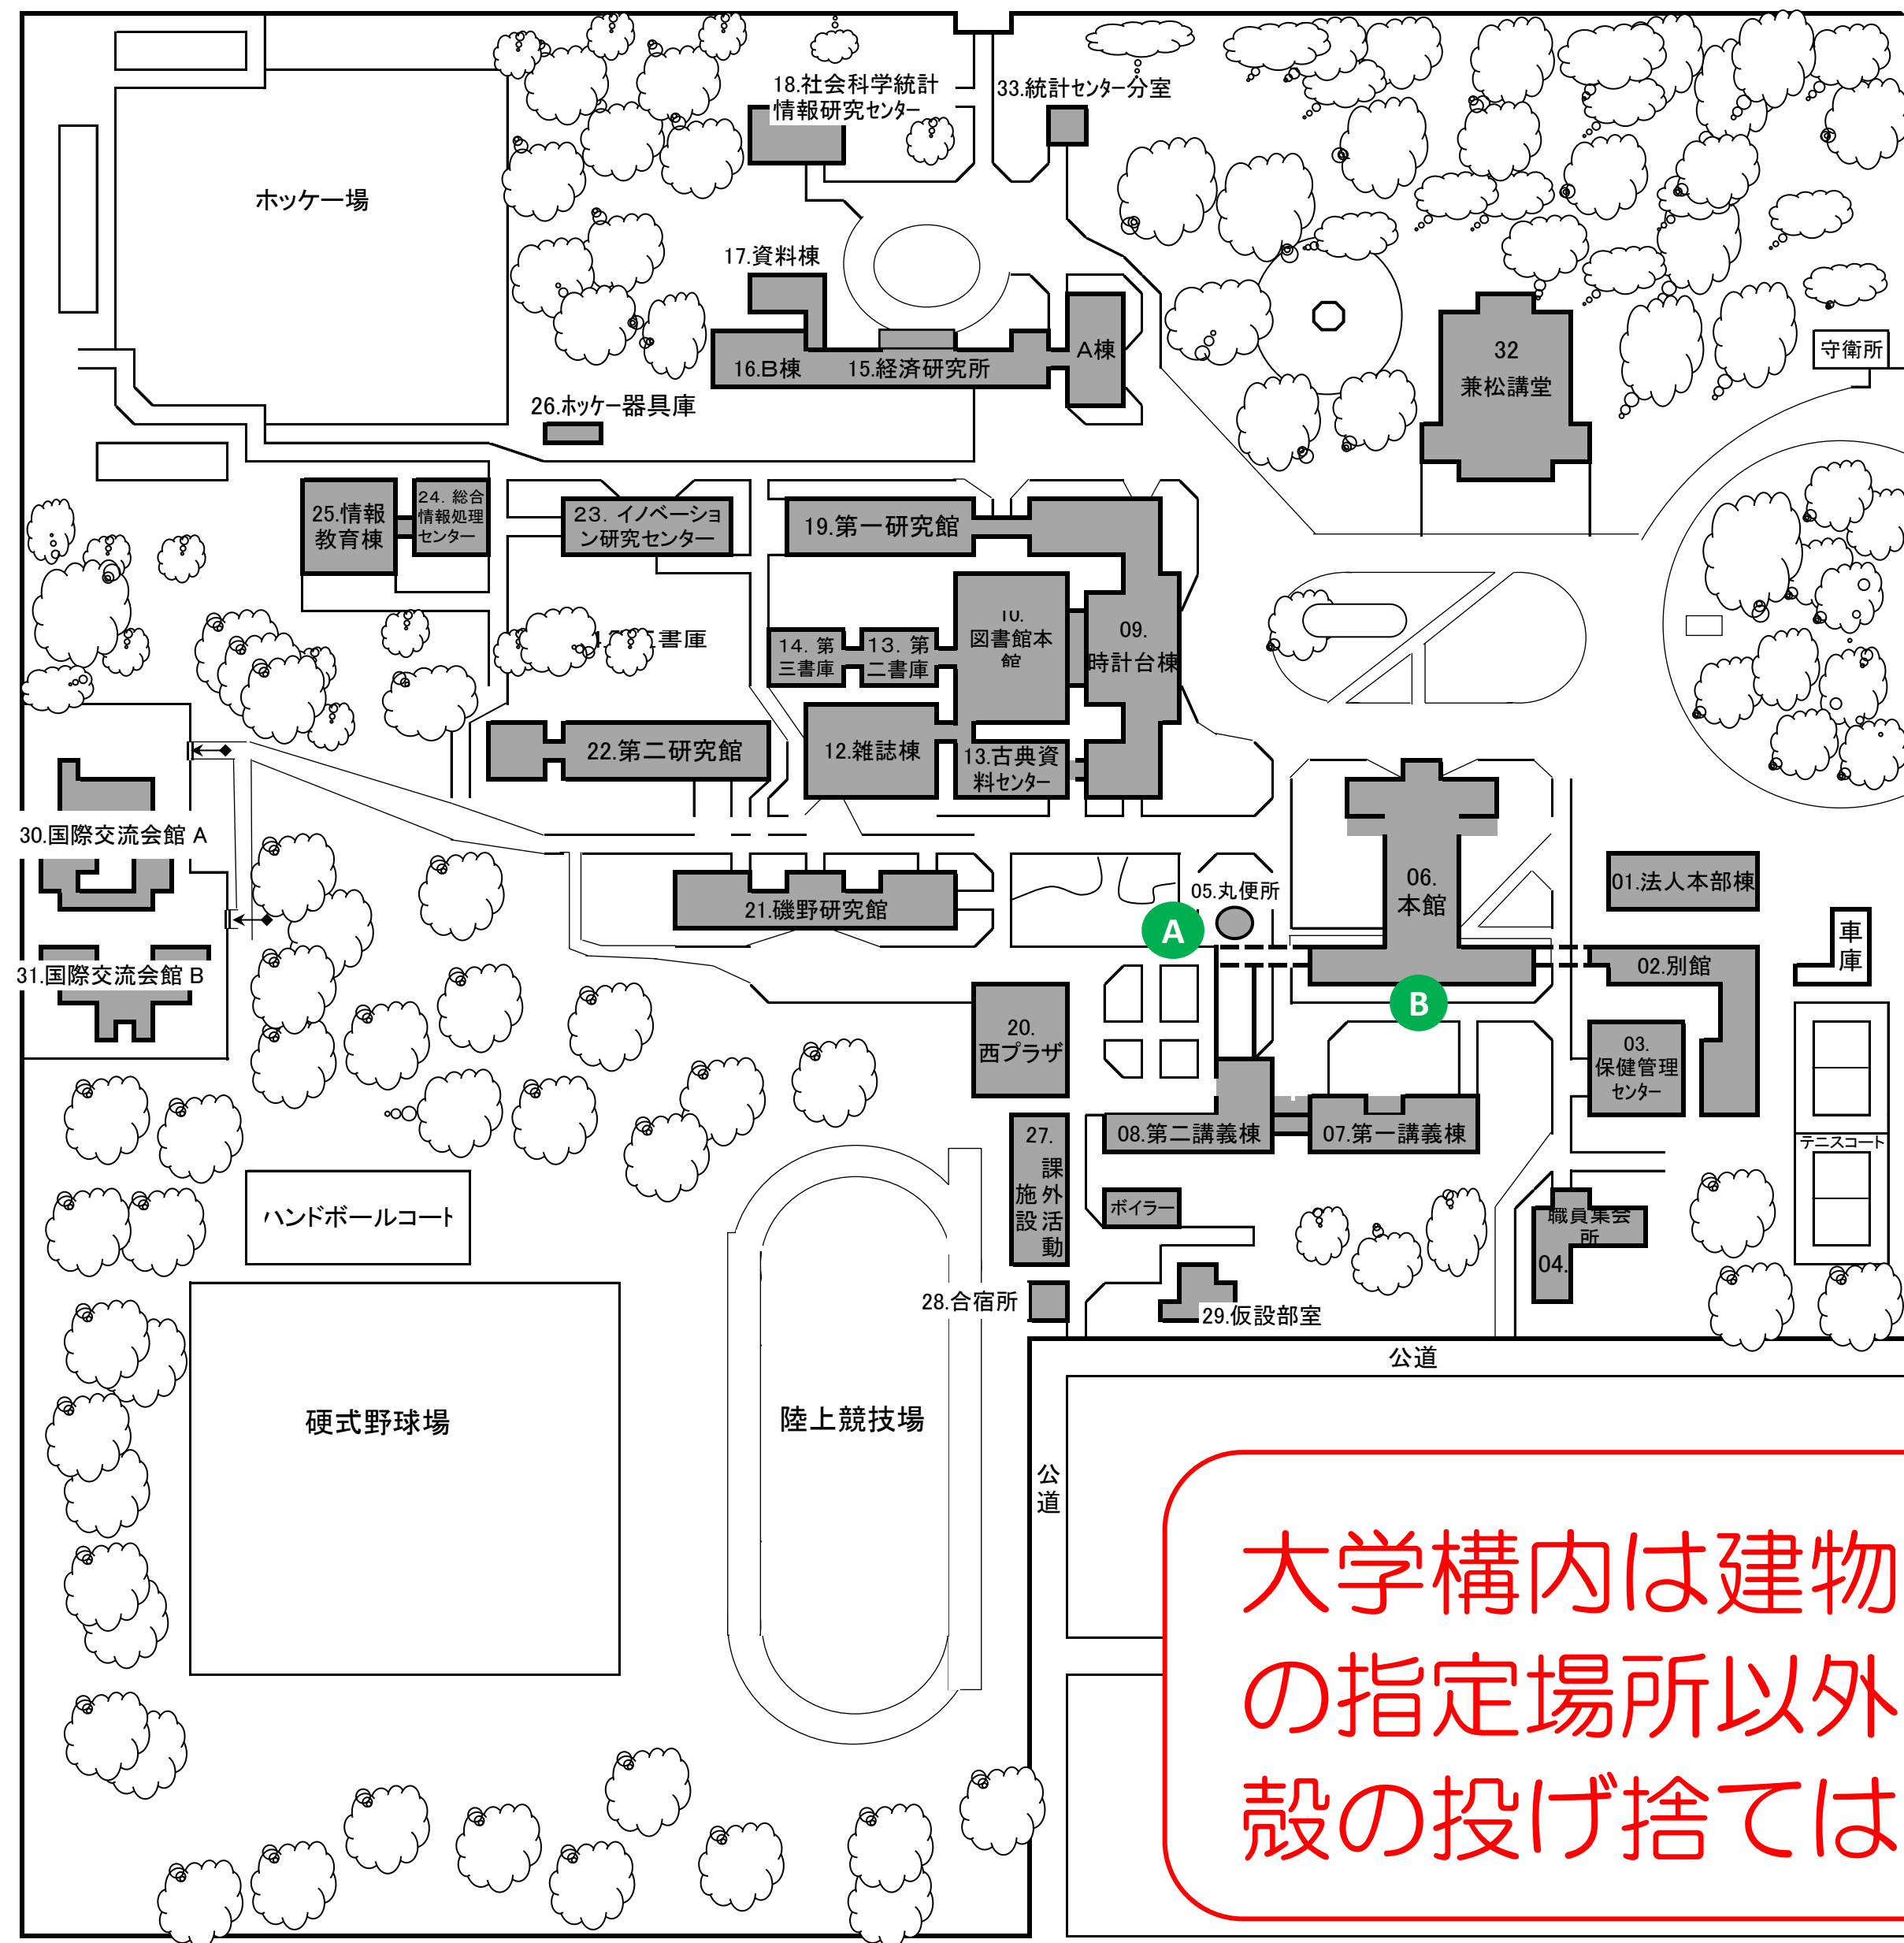

一橋大学国立キャンパス指定喫煙場所【灰皿設置場所】

↑至
国立

大学通り

至
谷保駅

● 今回撤去する喫煙場所(9月末まで)

● 喫煙場所

大学構内は建物内も含め禁煙です。上記の指定場所以外や、歩行中の喫煙、吸い殻の投げ捨ては厳禁です。