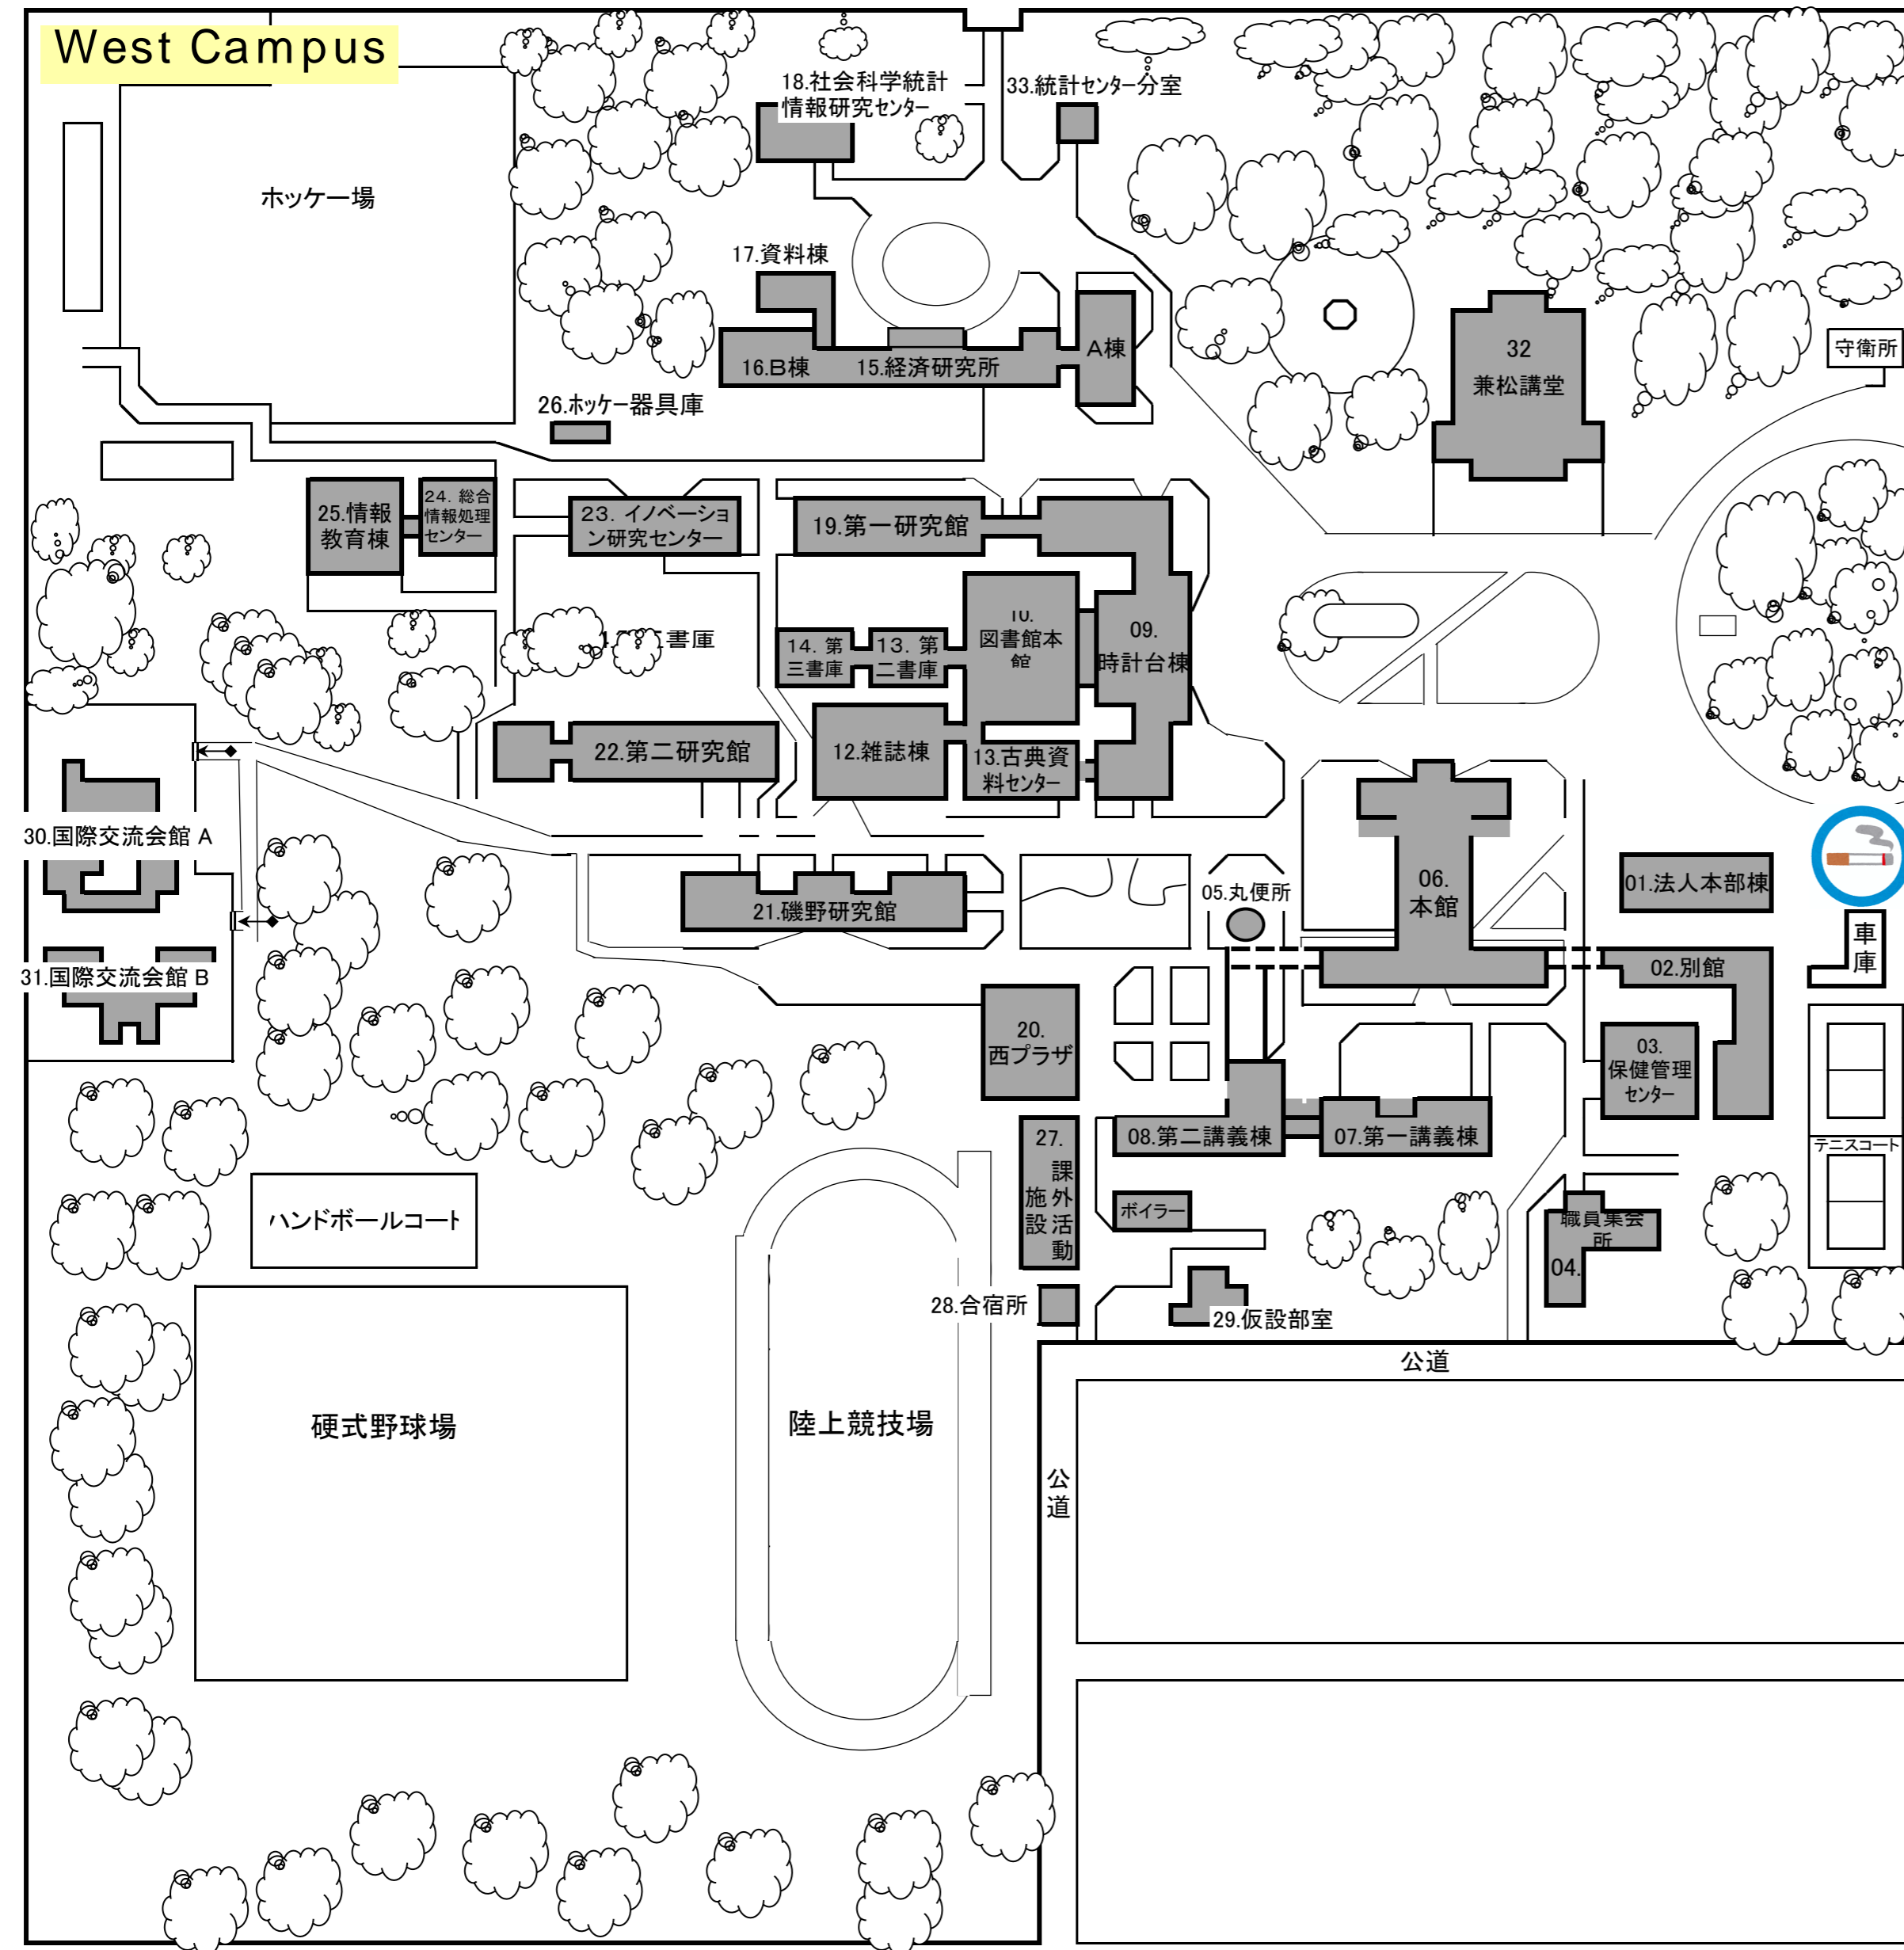

一橋大学国立キャンパス指定喫煙場所（灰皿設置場所）  
 Designated Smoking Areas at  
 Hitotsubashi University Kunitachi Campus

Kunitachi Station

↑ 至 国立  
 大学通り  
 至 谷保駅

**指定喫煙場所**  
 Designated Smoking Area

大学構内は建物内も含め禁煙です。指定喫煙場所以外での喫煙（電子タバコを含む）、吸い殻の投げ捨ては厳禁です。  
 Smoking is prohibited in all campus buildings and on campus grounds. Smoking (including electronic cigarettes) outside designated smoking areas and littering smoking butts are strictly prohibited.